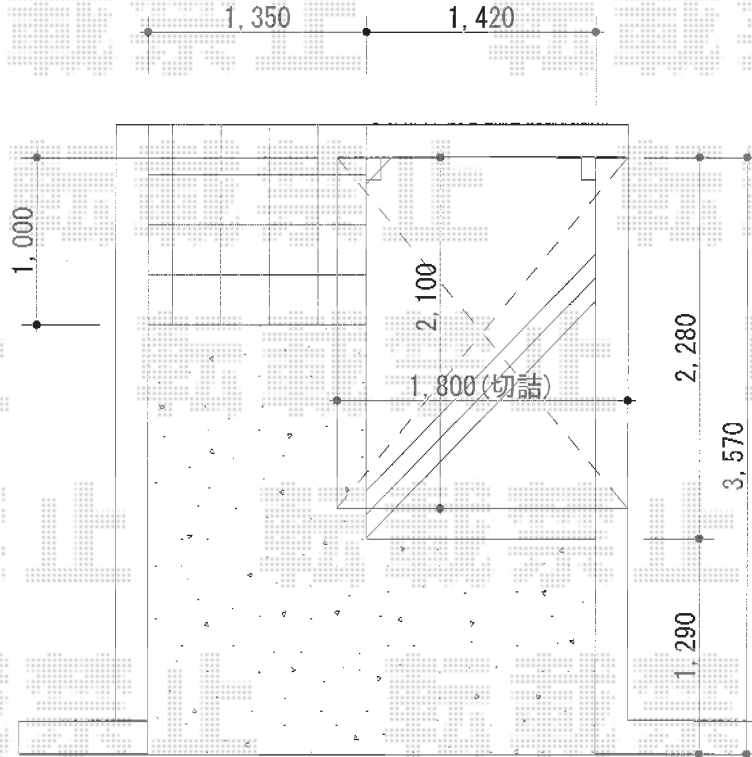

# サイクルポート 施工概略図

Value Select プレシオスポート ミニ 積雪~20cm対応  
幅= 2,100mm  
奥行= 2,188mm  
色： グレースブラウン  
屋根材： ポリカーボネート（スカイブルー）  
柱仕様： 標準柱仕様（有効高 約1,814mm）

2015-2-265113

担当者

松本