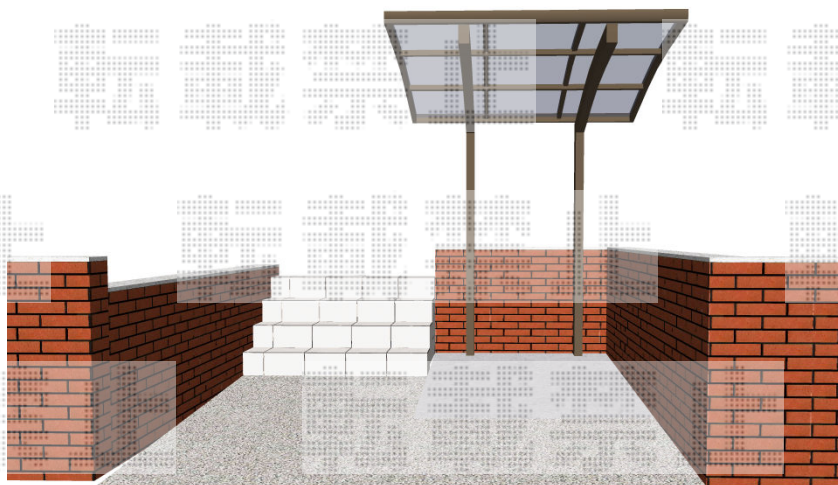

# サイクルポート 施工概略図

Value Select プレシオスポート ミニ 積雪~20cm対応  
幅= 2,100mm  
奥行= 2,188mm  
色： グレースブラウン  
屋根材： ポリカーボネート（スカイブルー）  
柱仕様： 標準柱仕様（有効高 約1,814mm）

2015-2-265113

担当者

松本