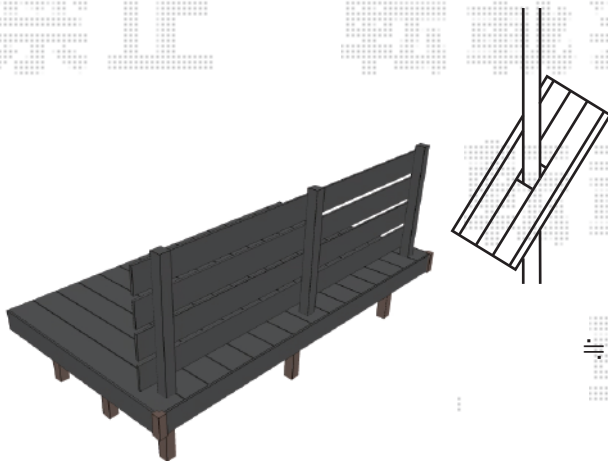

エクステリア 施工概略図

TOEX 樹ら楽ステージ
 間口= 1.5間(2,716mm)
 出幅= 5尺(1,511mm)
 色: ダークグレー
 床板: 標準(溝なし)/縦貼り
 幕板: 幕板B(薄)
 束柱: 束柱B(400~550mm)(色: 【仮】オータムブラウン)

TOEX 樹ら楽ステージ 独立ステップ
 色: 本体/ダークグレー 束柱/オータムブラウン
 数量: 1セット

TOEX 樹ら楽ステージ ボードラインフェンス
 パネル仕様: T-8/4段
 主柱: T-8×3本
 色: ダークグレー

YKK AP 現地加工用パー材 アンクル(30×30)【K99311-60】
 色: 【仮】ブラウン
 数量: 1セット

※納まりはイメージとなります。

<デッキくり抜き部>

2015-2-265123

担当者

西村