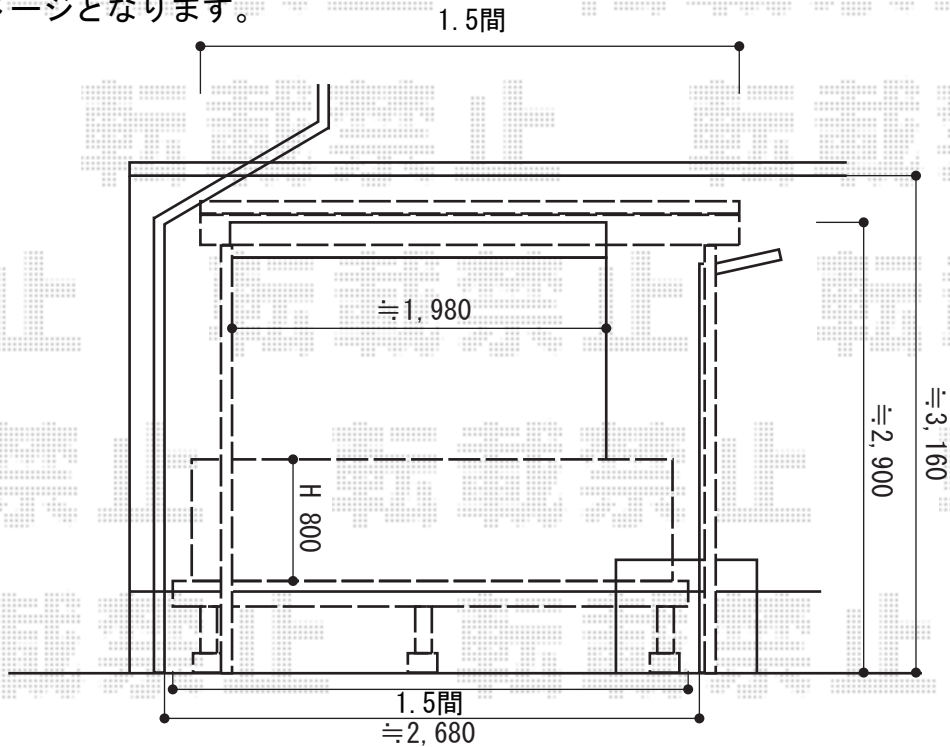

エクステリア 施工概略図

TOEX 樹ら楽ステージ
 間口= 1.5間(2,716mm)
 出幅= 5尺(1,511mm)
 色: ダークグレー
 床板: 標準(溝なし)/縦貼り
 幕板: 幕板B(薄)
 束柱: 束柱B(400~550mm)(色: 【仮】オータムブラウン)

TOEX 樹ら楽ステージ 独立ステップ
 色: 本体/ダークグレー 束柱/オータムブラウン
 数量: 1セット

TOEX 樹ら楽ステージ ボードラインフェンス
 パネル仕様: T-8/4段
 主柱: T-8×3本
 色: ダークグレー

YKK AP 現地加工用パー材 アンクル(30×30)【K99311-60】
 色: 【仮】ブラウン
 数量: 1セット

※納まりはイメージとなります。

<デッキくり抜き部>

2015-2-265123

担当者

西村