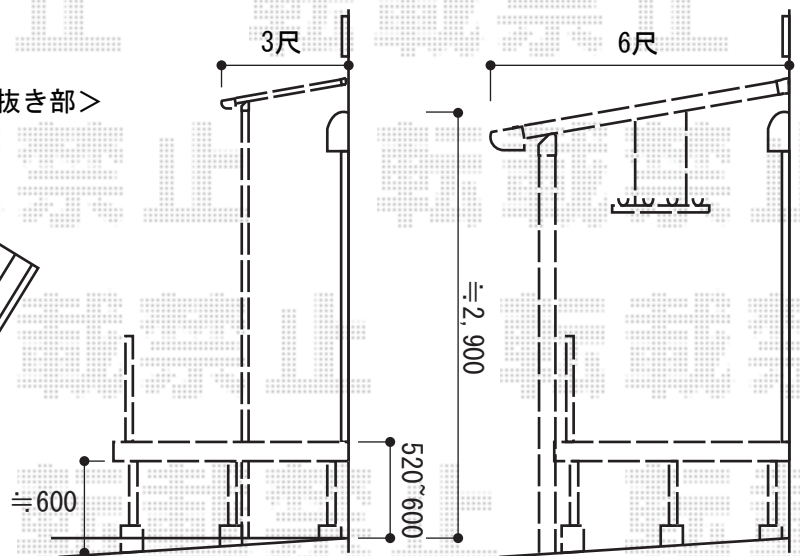

エクステリア 施工概略図

TOEX 樹ら楽ステージ
 間口= 1.5間(2,716mm)
 出幅= 5尺(1,511mm)
 色: ダークグレー
 床板: 標準(溝なし)/縦貼り
 幕板: 幕板B(薄)
 束柱: 束柱B(400~550mm)(色: 【仮】オータムブラウン)

TOEX 樹ら楽ステージ 独立ステップ
 色: 本体/ダークグレー 束柱/オータムブラウン
 数量: 1セット

TOEX 樹ら楽ステージ ボードラインフェンス
 パネル仕様: T-8/4段
 主柱: T-8×3本
 色: ダークグレー

YKK AP 現地加工用パー材 アンクル(30×30)【K99311-60】
 色: 【仮】ブラウン
 数量: 1セット

※納まりはイメージとなります。

<デッキくり抜き部>

2015-2-265123

担当者

西村