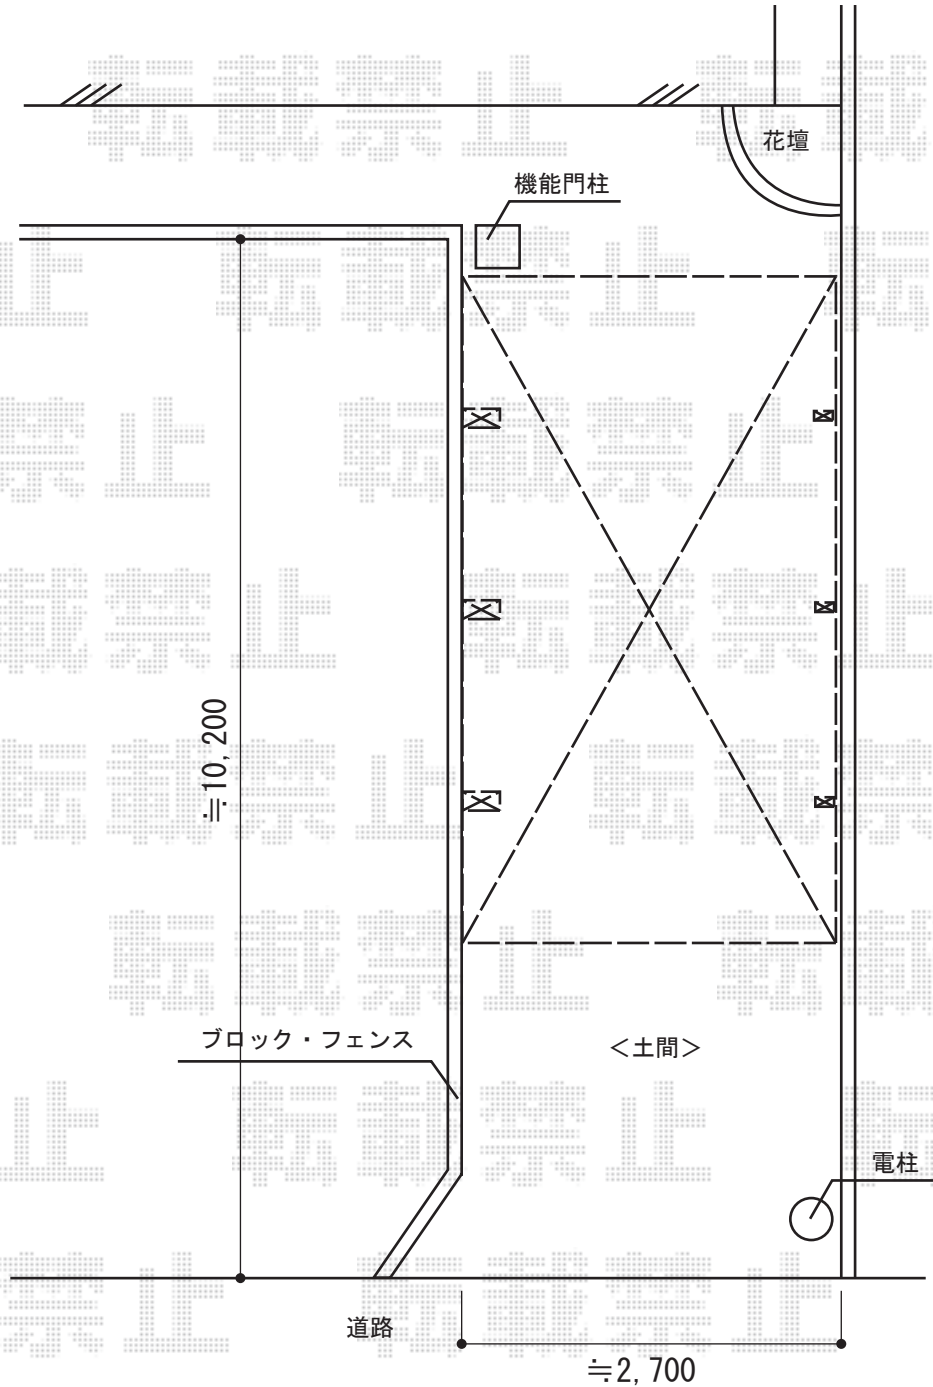

# カーポート 施工概略図

YKK AP レイナポートグラン 延長 積雪~20cm対応  
 幅= 2,700mm  
 奥行= 6,484mm  
 色： プラチナステン  
 屋根材： 熱線遮断ポリカーボネート（アースブルーマット調）  
 柱仕様： ハイルーフ柱仕様（有効高 約2,350mm）

YKK AP レイナポートグラン 延長用 着脱式サポート  
 標準・ハイルーフ兼用  
 数量： 2本入り×1、1本入り×1  
 色： プラチナステン