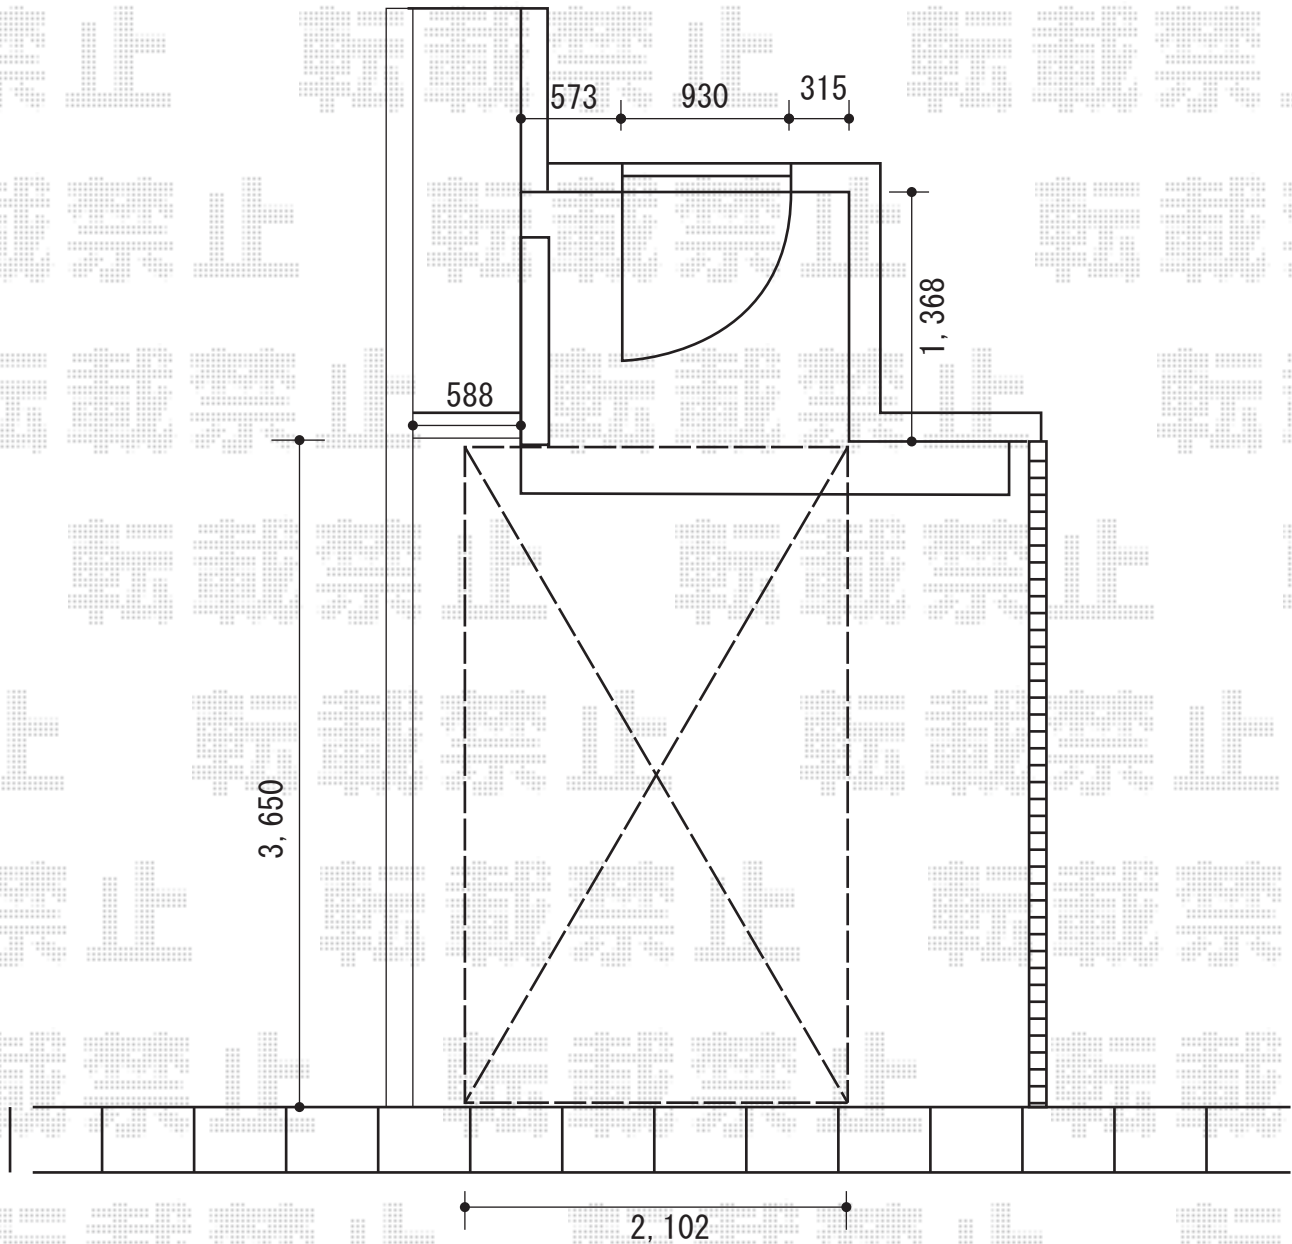

サイクルポート工事 施工概略図

TOEX アーキフィット ミニ 積雪~20cm対応
 幅= 2,102mm
 奥行= 2,902mm
 色： ナチュラルシルバー
 屋根材： ポリカーボネート（クリアマット・すりガラス調）
 柱仕様： ロング柱25仕様（有効高 約2,412mm）

TOEX アーキフィット ミニ サイドパネルQ 2段
 奥行サイズ： 長さ29用
 高さ= H800+800
 色： ナチュラルシルバー
 パネル材： ポリカーボネート（クリアマット・すりガラス調）
 柱仕様： ロング柱25仕様（間柱1本）

TOEX アーキフィット ミニ 着脱式サポートT 2本入り×1セット
 色： ナチュラルシルバー

2015-2-265128	担当者	赤松
---------------	-----	----