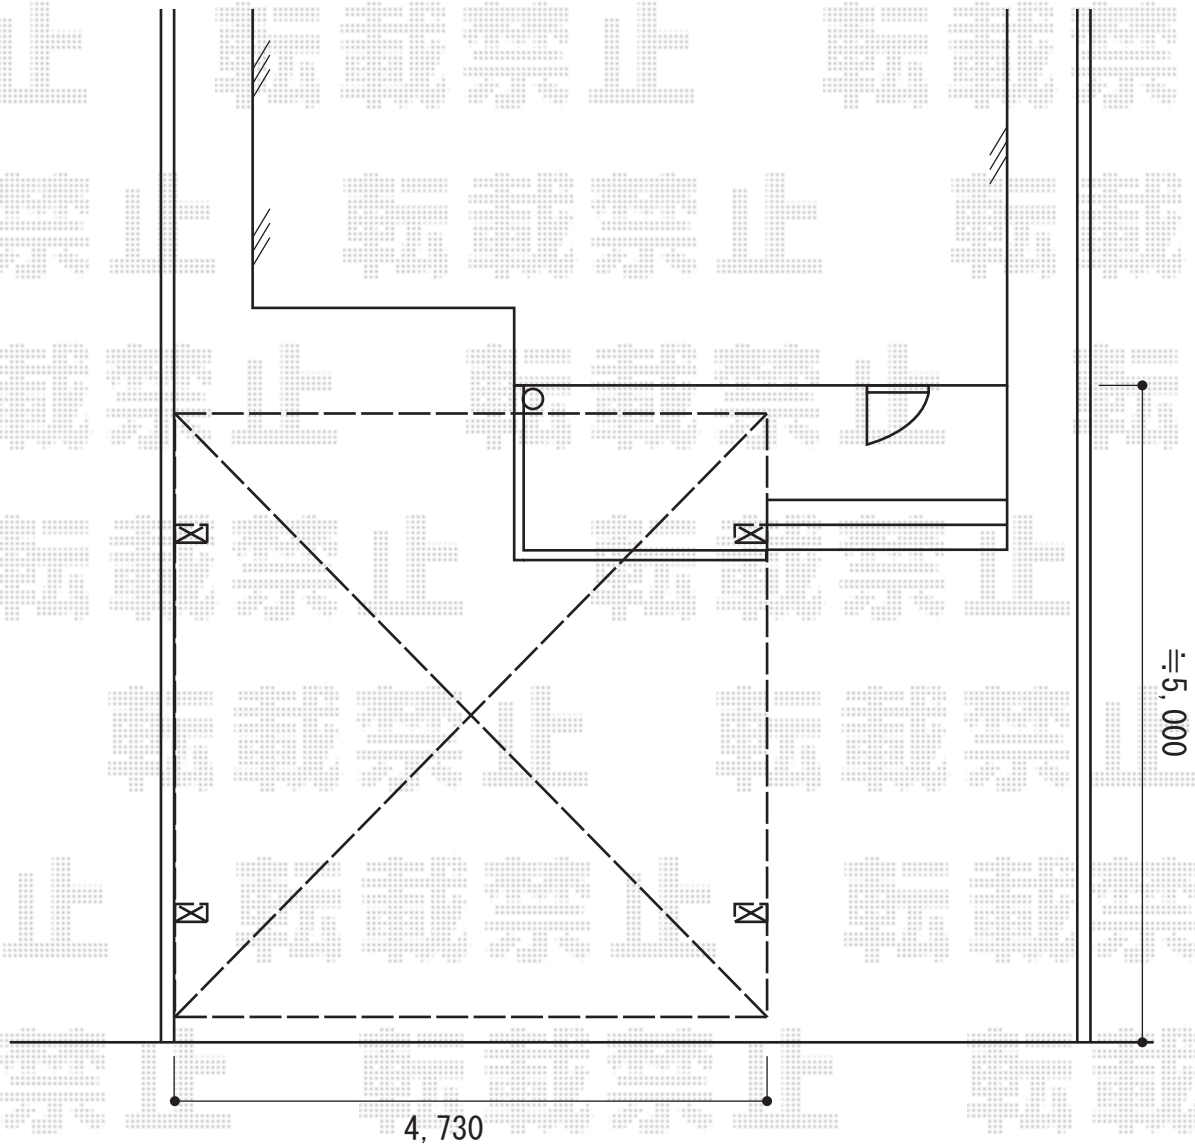

カーポート 施工概略図

YKK AP レイナツインポートグラン 積雪~20cm対応  
幅= 4,801mm  
奥行= 5,052mm  
色: 【未定】  
屋根材: 熱線遮断ポリカーボネート(クリアマット)  
柱仕様: ハイルフ柱仕様(有効高 約2,350mm)

YKK AP レイナツインポートグラン 柱カバー【仮】(小) 2枚入り×2セット  
色: カームブラック \*1色限定

2015-2-265129