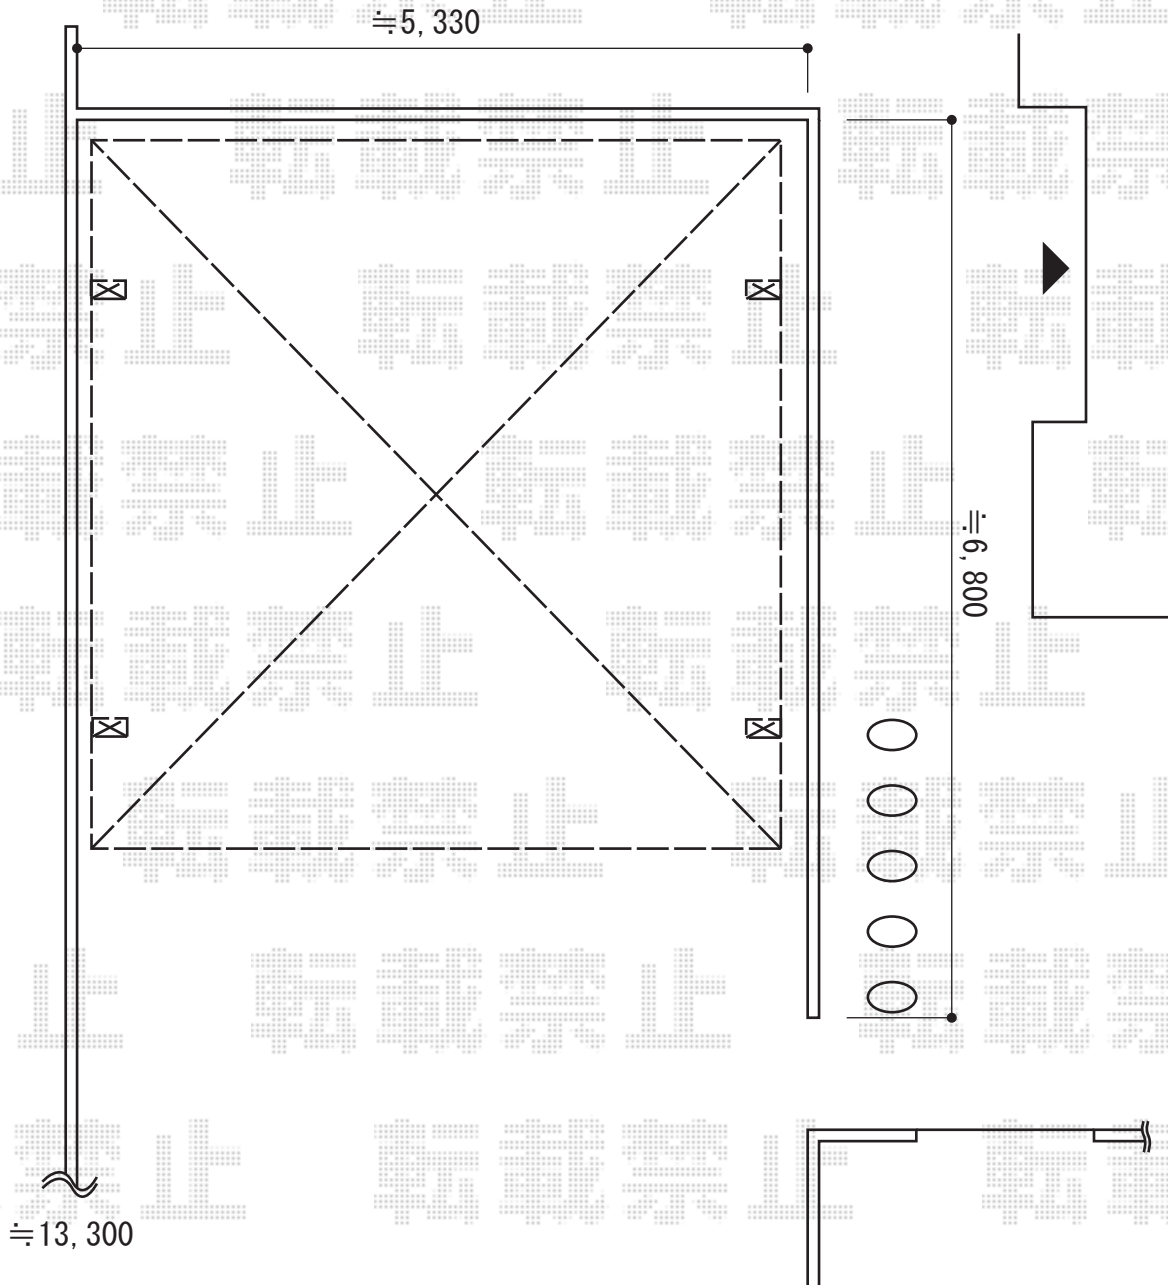

# カーポート 施工概略図

トステム カーブポートシグマIII ワイド 積雪～20cm対応  
幅=5,140mm  
奥行=5,686mm  
色：シャイングレー  
屋根材：熱線吸収アクアポリカーボネート（ライトブルー）  
柱仕様：ロング柱23仕様（有効高 約2,300mm）

2015-2-265194

担当者

酒井