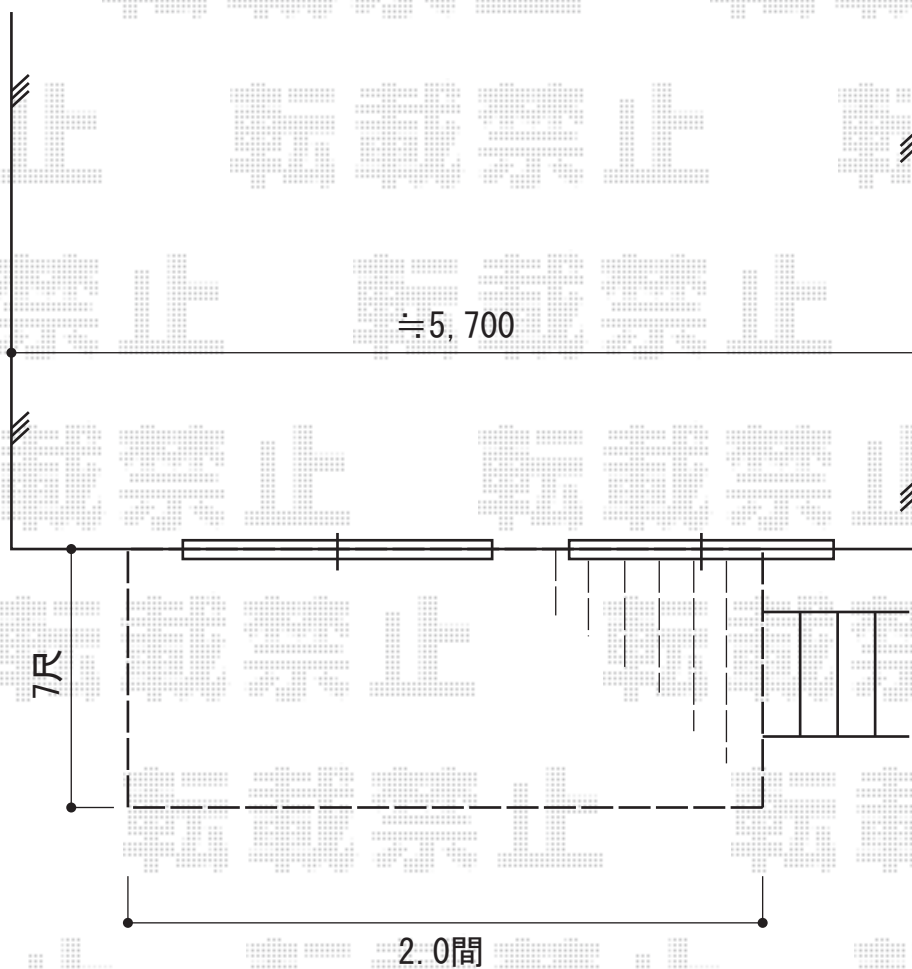

ウッドデッキ 施工概略図

YKK AP リウッドデッキ 200
間口= 2.0間 (3,651mm)
出幅= 7尺 (2,120mm)
色： ナチュラルブラウン
床板： 縦貼り
幕板： 標準幕板
束柱： Hタイプ(550~700mm) (色：【仮】カームブラック)

YKK AP リウッドステップ5型 Hタイプ(3段)
色： ナチュラルブラウン
数量： 1セット

2015-2-265220

担当者

大藤