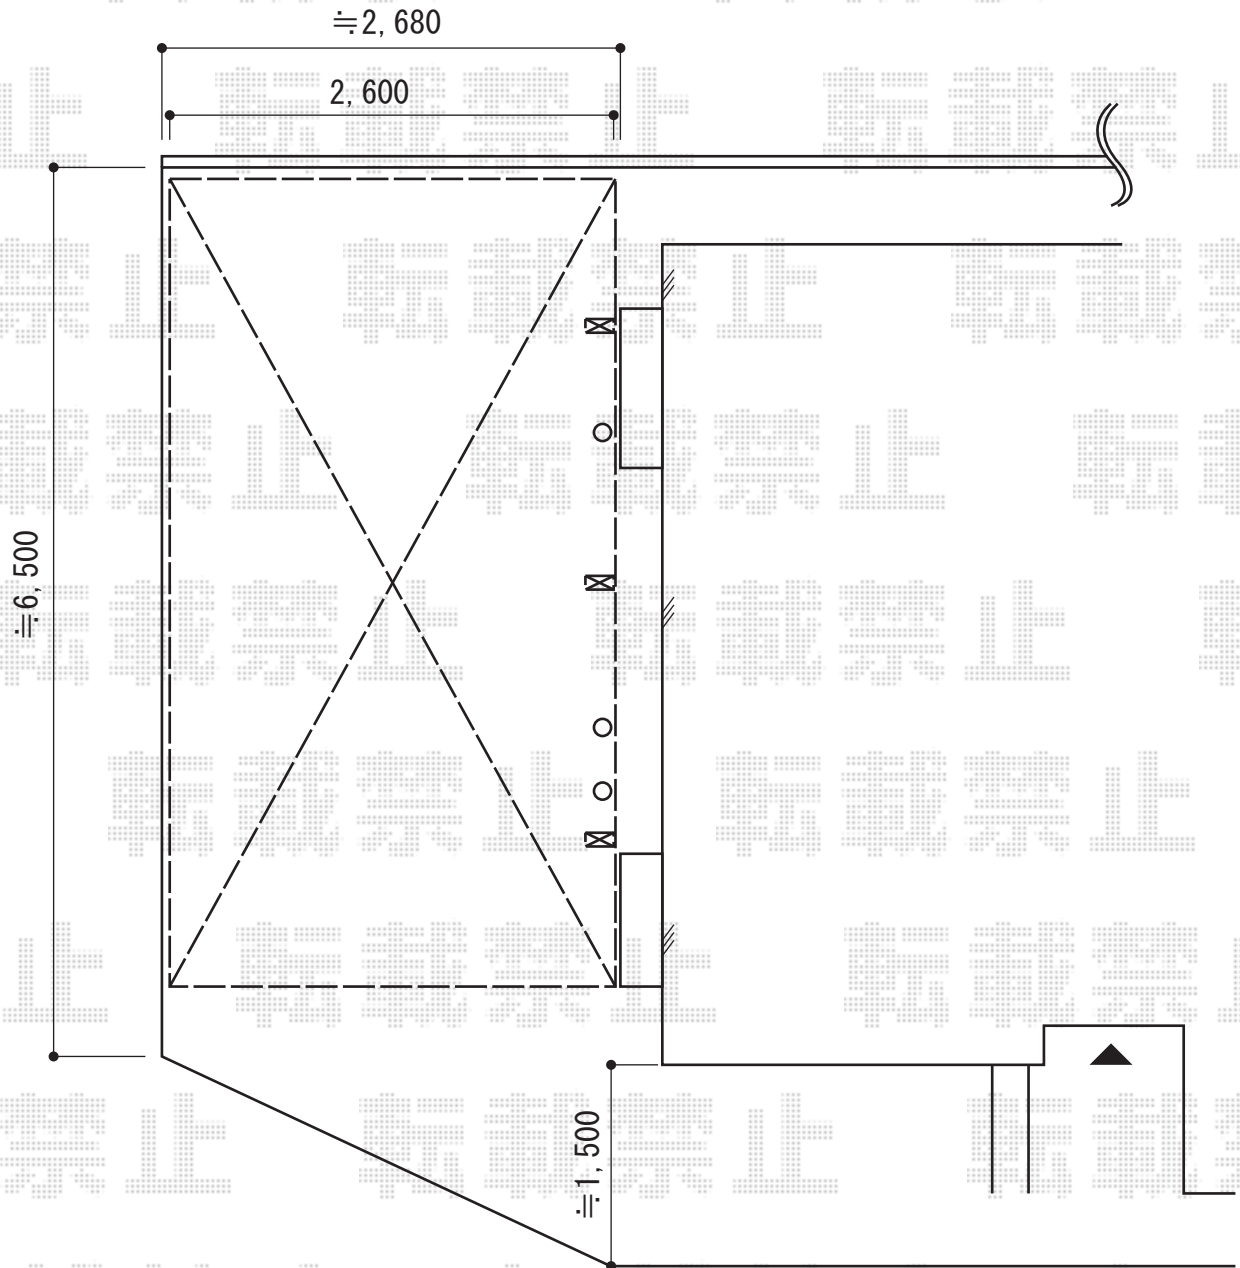

カーポート 施工概略図

YKK AP レイナポートグラン50 積雪~50cm対応
幅= 2,550mm
奥行= 5,052mm
色： プラチナステン
屋根材： 熱線遮断ポリカーボネート(クリアマット)
柱仕様： ハイルフ柱仕様 (有効高 約2,350mm)

2015-2-265259

担当者

酒井