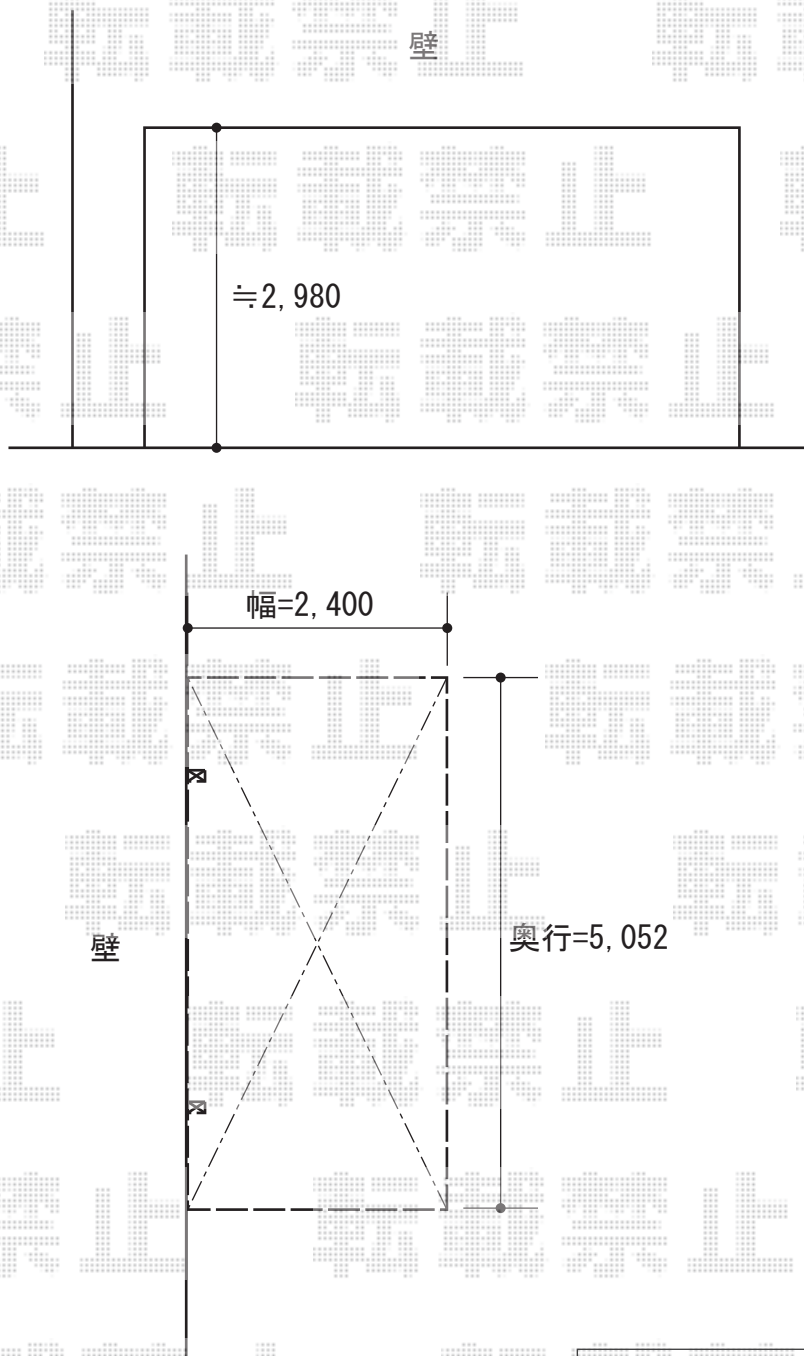

カーポート 施工概略図

YKK AP レイナポートグラン 積雪～20cm対応
幅= 2,400mm
奥行= 5,052mm
色： プラチナステン
屋根材： ポリカーボネート（トーマイマット）
柱仕様： ハイロング柱仕様（有効高 約2,800mm）

YKK AP レイナポートグラン 水平式物干し（カーポート柱用）2本入り×1
色： プラチナステン

2015-2-265320

担当者

赤松