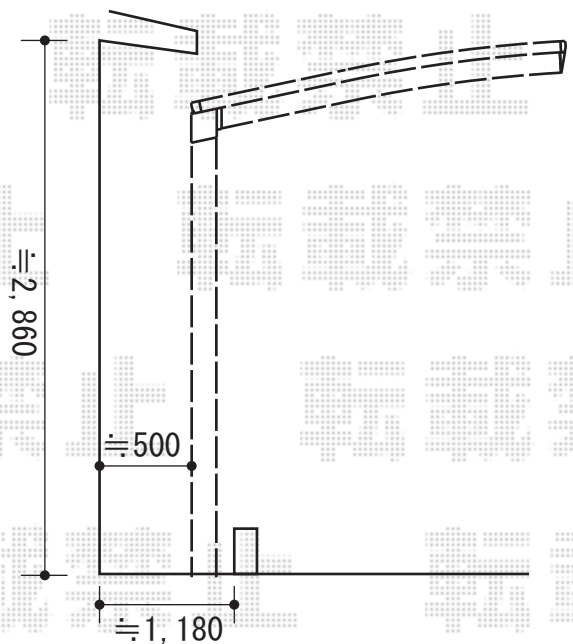

カーポート 施工概略図

YKK AP レイナポートグラン 延長 積雪~20cm対応
幅= 3,000mm
奥行= 7,200mm
色： ブラウン
屋根材： ポリカーボネート（スモークブラウン）
柱仕様： ハイロング柱仕様（有効高 約2,800mm）

境界ブロック内
納まる所よりスタート致します

2015-2-265321	担当者	赤松
---------------	-----	----