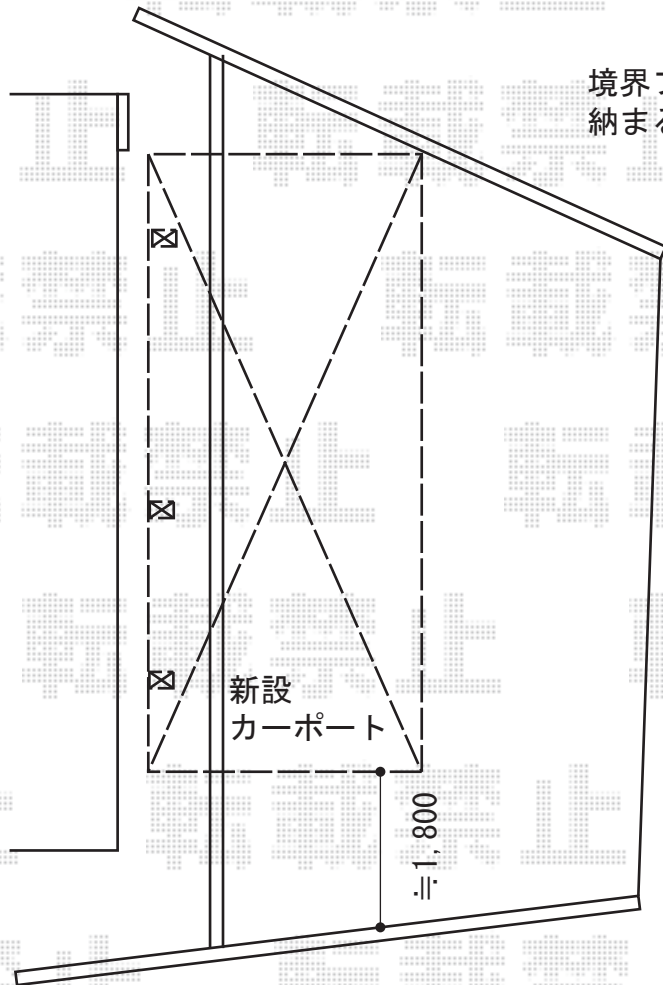

カーポート 施工概略図

YKK AP レイナポートグラン 延長 積雪~20cm対応
幅= 3,000mm
奥行= 7,200mm
色： ブラウン
屋根材： ポリカーボネート（スモークブラウン）
柱仕様： ハイロング柱仕様（有効高 約2,800mm）

境界ブロック内
納まる所よりスタート致します

2015-2-265321	担当者	赤松
---------------	-----	----