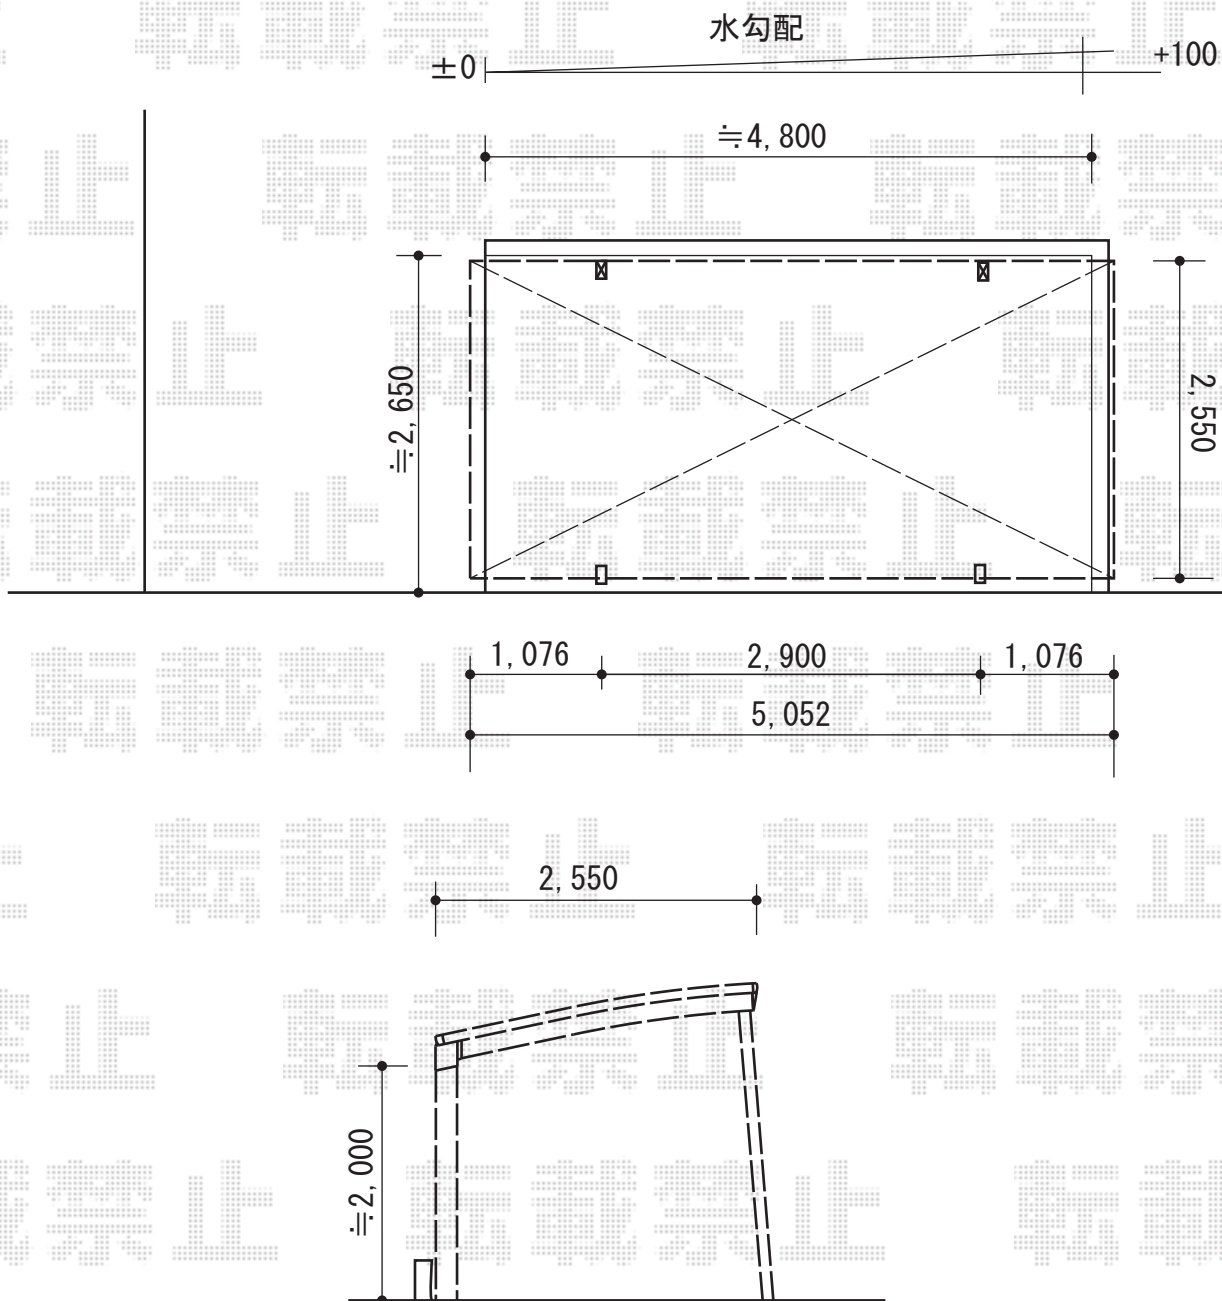

カーポート 施工概略図

YKK AP レイナポートグラン 積雪~20cm対応
 幅= 2,550mm
 奥行= 5,052mm
 色: プラチナステン
 屋根材: ポリカーボネート (トーマイマット)
 柱仕様: 標準柱仕様 (有効高 約2,000mm)

YKK AP レイナポートグラン 着脱式サポート 標準・ハイルーフ兼用 2本入り×1セット
 色: プラチナステン

2015-2-265328	担当者	酒井
---------------	-----	----