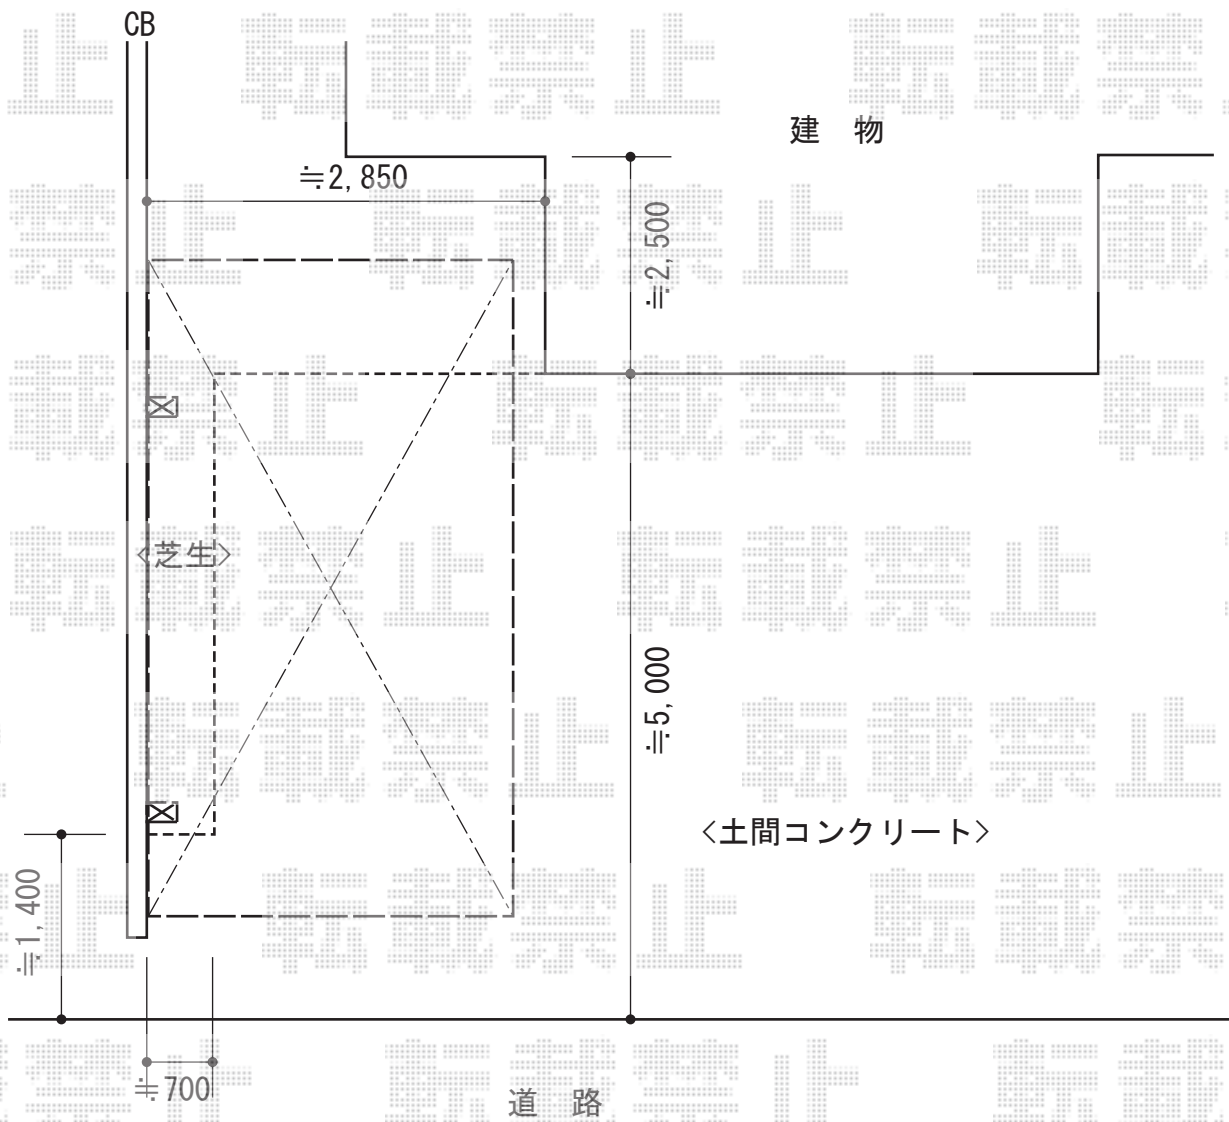

# カーポート 施工概略図

トステム カーブポートシグマIII 積雪～20cm対応  
幅= 2,701mm  
奥行= 4,980mm  
色： シャイングレー  
屋根材： ガリレポリカ（クリアマット・すりガラス調）  
柱仕様： ロング柱23仕様（有効高 約2,300mm）

2015-2-265371

担当者

邑智