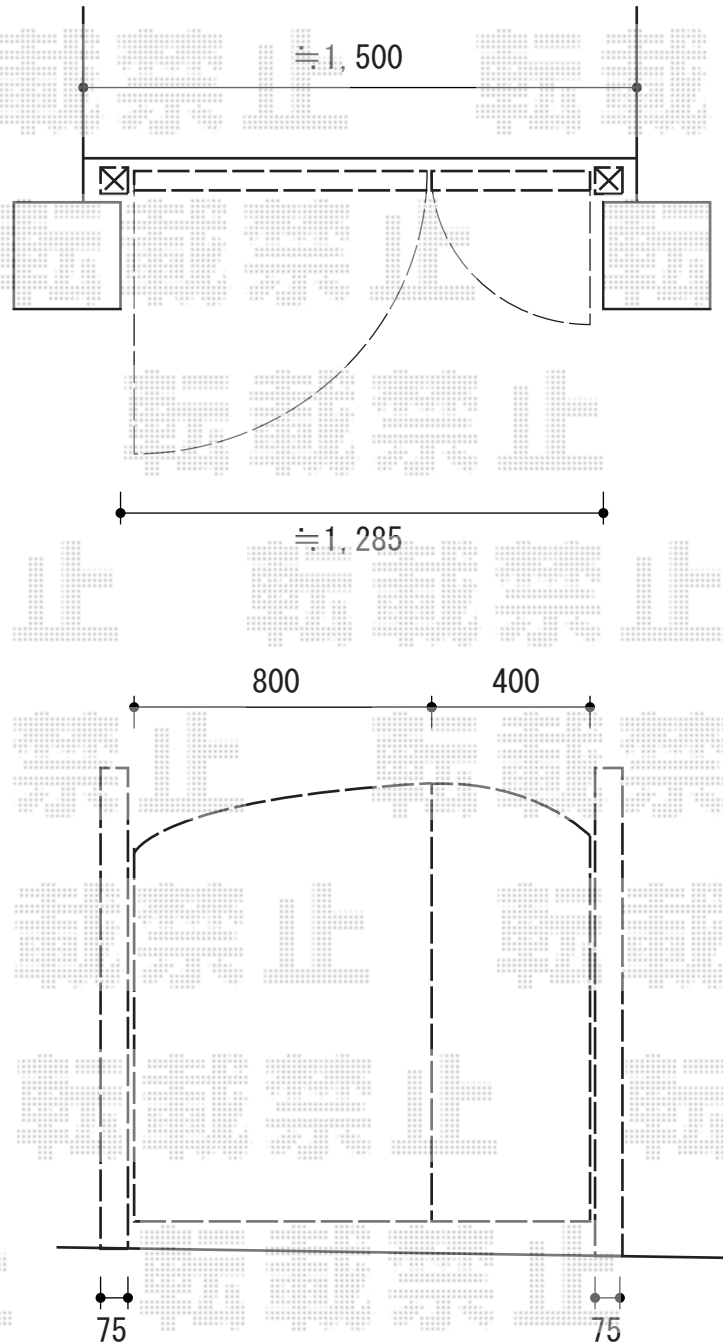

門扉 施工概略図

三協アルミ プロヴァンス1型 両開き親子 門柱タイプ
扉1枚 (W×H) = (400・800mm×1,200mm)
色：アートブラック
錠：LPU-02型
開き：外開き
追加部材：外開きひじ金具

2015-2-265384

担当者

谷