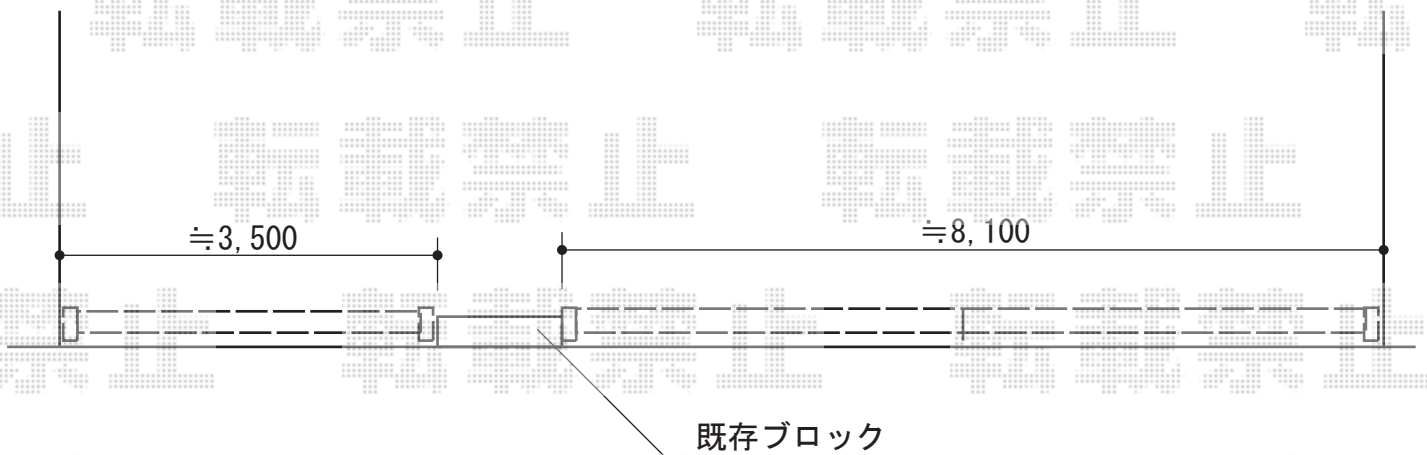

カーゲート 施工概略図

Value Select トリップゲート RB型 ノンレール 片開き 35S

開口幅= 3,471mm

全幅= 3,571mm

たたみ幅= 400mm

高さ= 1,200mm

色：ブラック

キャスター数：2箇所

落棒数：2本

Value Select トリップゲート RB型 ノンレール 両開き 82W (41S+41M)

開口幅= 8,068mm

全幅= 8,168mm

たたみ幅= 453mm×2

高さ= 1,200mm

色：ブラック

キャスター数：6箇所

落棒数：4本

2015-2-265398

担当者

松本