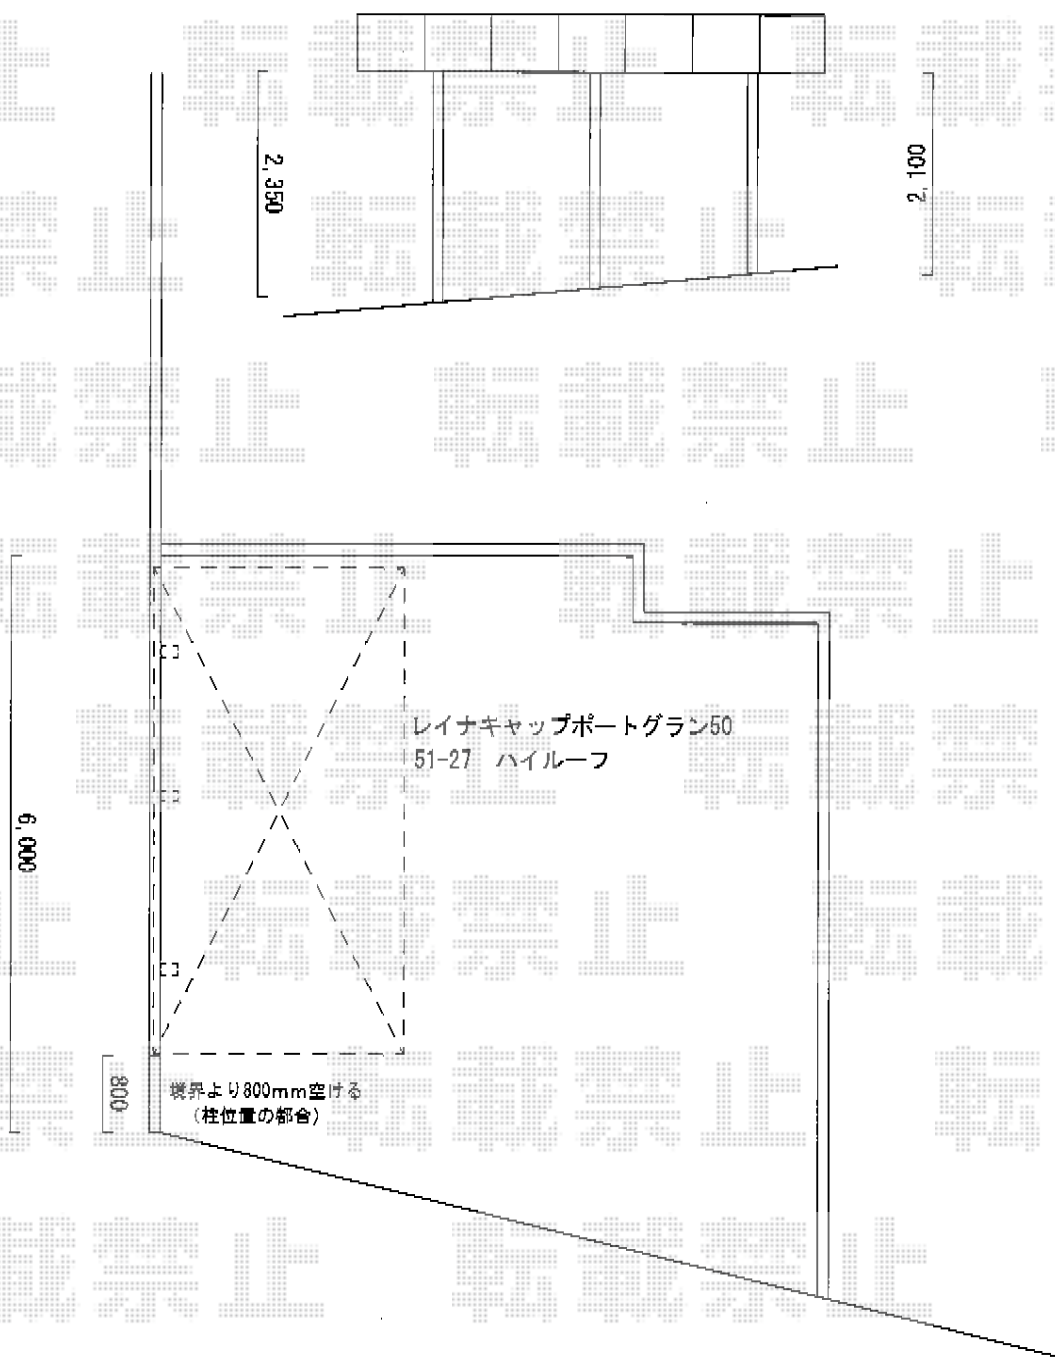

# レイナキャップポートグラン50 施工概略図

YKK AP レイナキャップポートグラン50 積雪～50cm対応  
幅=2,702mm  
奥行=5,052mm  
色：プラチナステン  
屋根材：ポリカーボネート（アースブルー）  
柱仕様：ハイルーフ柱仕様（有効高 約2,348mm）

2015-2-262813

担当者

酒井