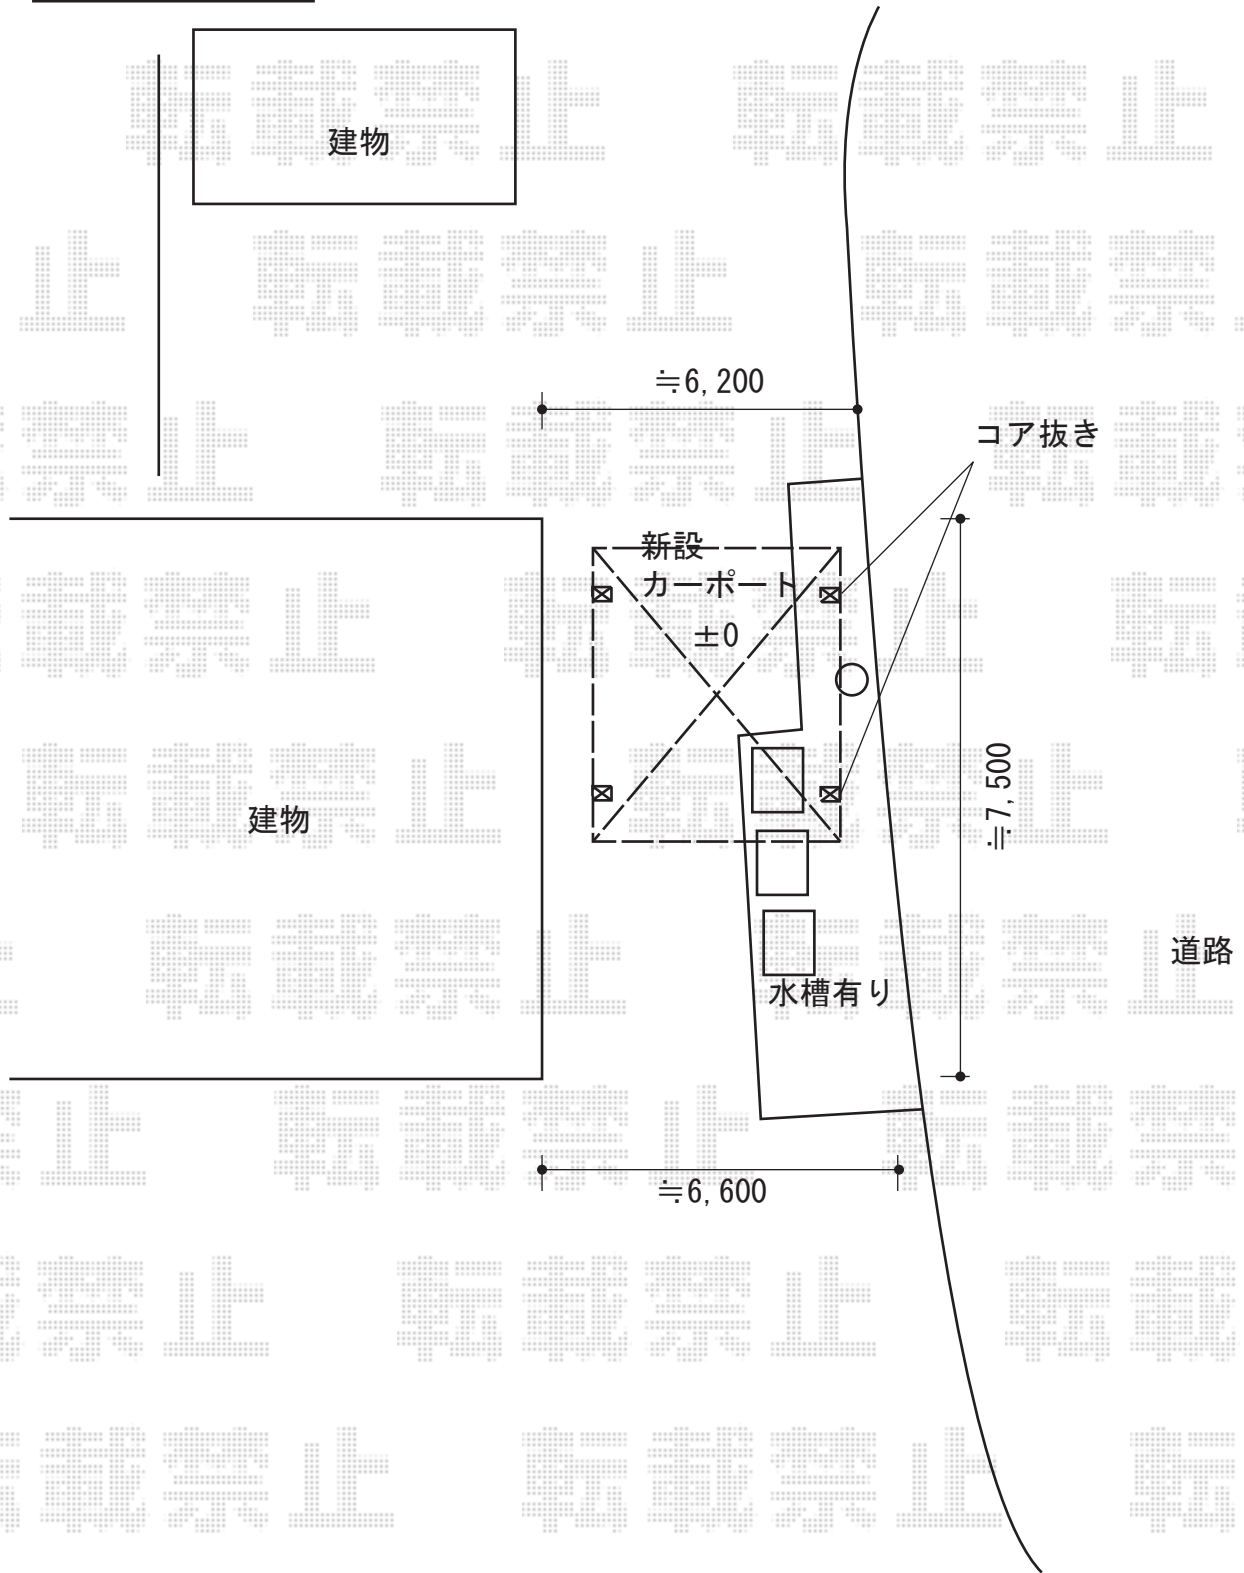

カーポート工事 施工概略図

Value Select プレシオスポート ワイド 積雪~20cm対応  
幅= 4,801mm  
奥行= 5,052mm  
色: チャコールブラック  
屋根材: ポリカーボネート (ガラスマット)  
柱仕様: ハイルフ柱仕様 (有効高 約2,250mm)

2015-2-265429

担当者

邑智