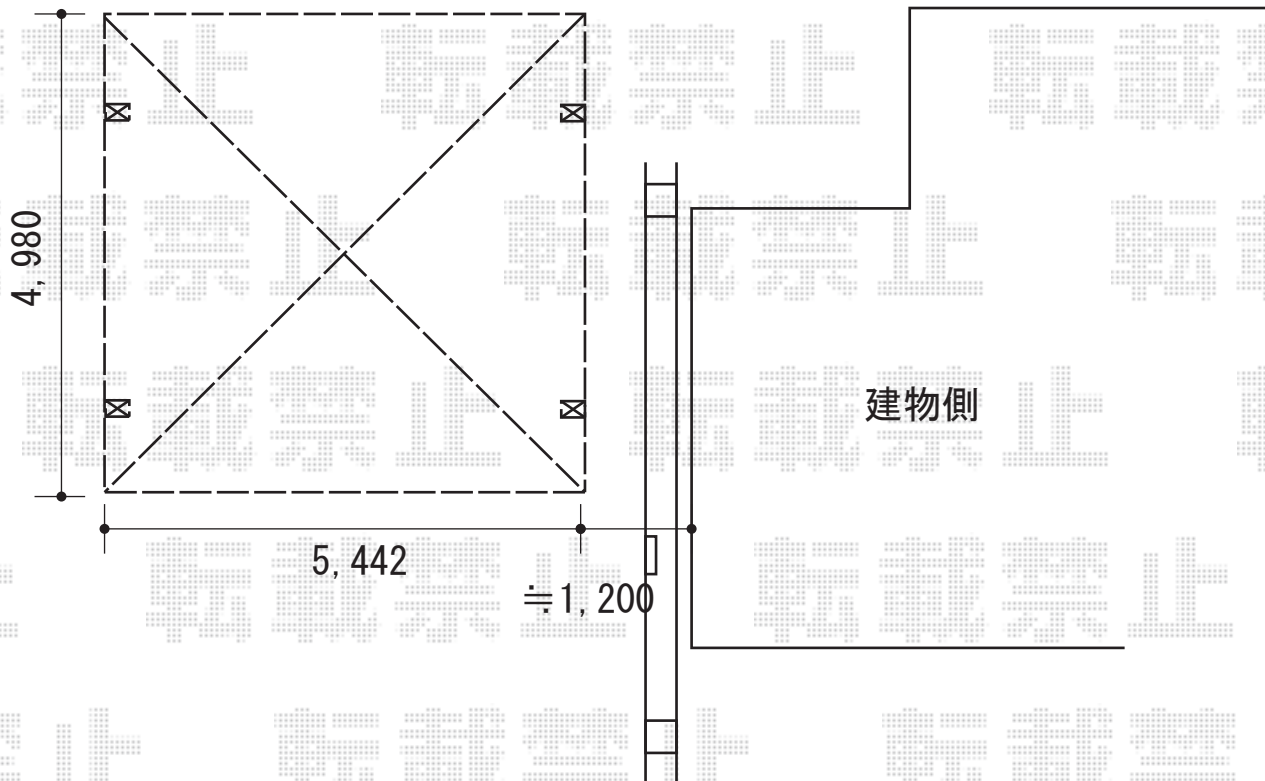

カーポート 施工概略図

LIXIL ネスカR (ラウンドスタイル) ワイド 積雪~20cm対応

幅= 5,442mm

奥行= 4,980mm

色 : ホワイト

屋根材 : 熱線吸収ポリカーボネート (ブルーマットS・すりガラス調)

柱仕様 : ロング柱25仕様 (有効高 約2,500mm)

2015-2-265433