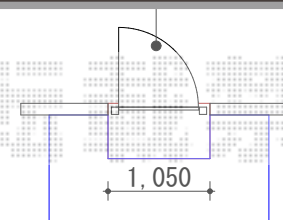

エクステリア工事 施工概略図

Value Select 【B】トリップゲート ペットガード型 ノンレール 片開き 33S
開口幅= 3,255mm
全幅= 3,355mm
たたみ幅= 640mm
高さ= 1,200mm
色：ステンカラー
キャスター数：2箇所
落棒数：2本

※納まりはイメージとなります。

【B】

TOEX 【A】ライシス門扉 2型 細たて棧 片開き 柱使用
扉1枚 (W×H) = (800mm×1,400mm)
色：オータムブラウン
錠：【仮】シリンダーRD錠
開き：外開き
追加部材：外開き部材一式