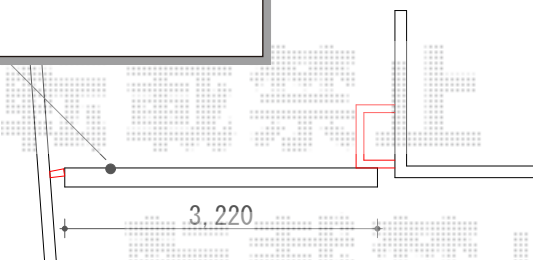

エクステリア工事 施工概略図

Value Select 【B】トリップゲート ペットガード型 ノンレール 片開き 33S
開口幅= 3,255mm
全幅= 3,355mm
たたみ幅= 640mm
高さ= 1,200mm
色：ステンカラー
キャスター数：2箇所
落棒数：2本

※納まりはイメージとなります。

【B】

TOEX 【A】ライシス門扉 2型 細たて棧 片開き 柱使用
扉1枚 (W×H) = (800mm×1,400mm)
色：オータムブラウン
錠：【仮】シリンダーRD錠
開き：外開き
追加部材：外開き部材一式