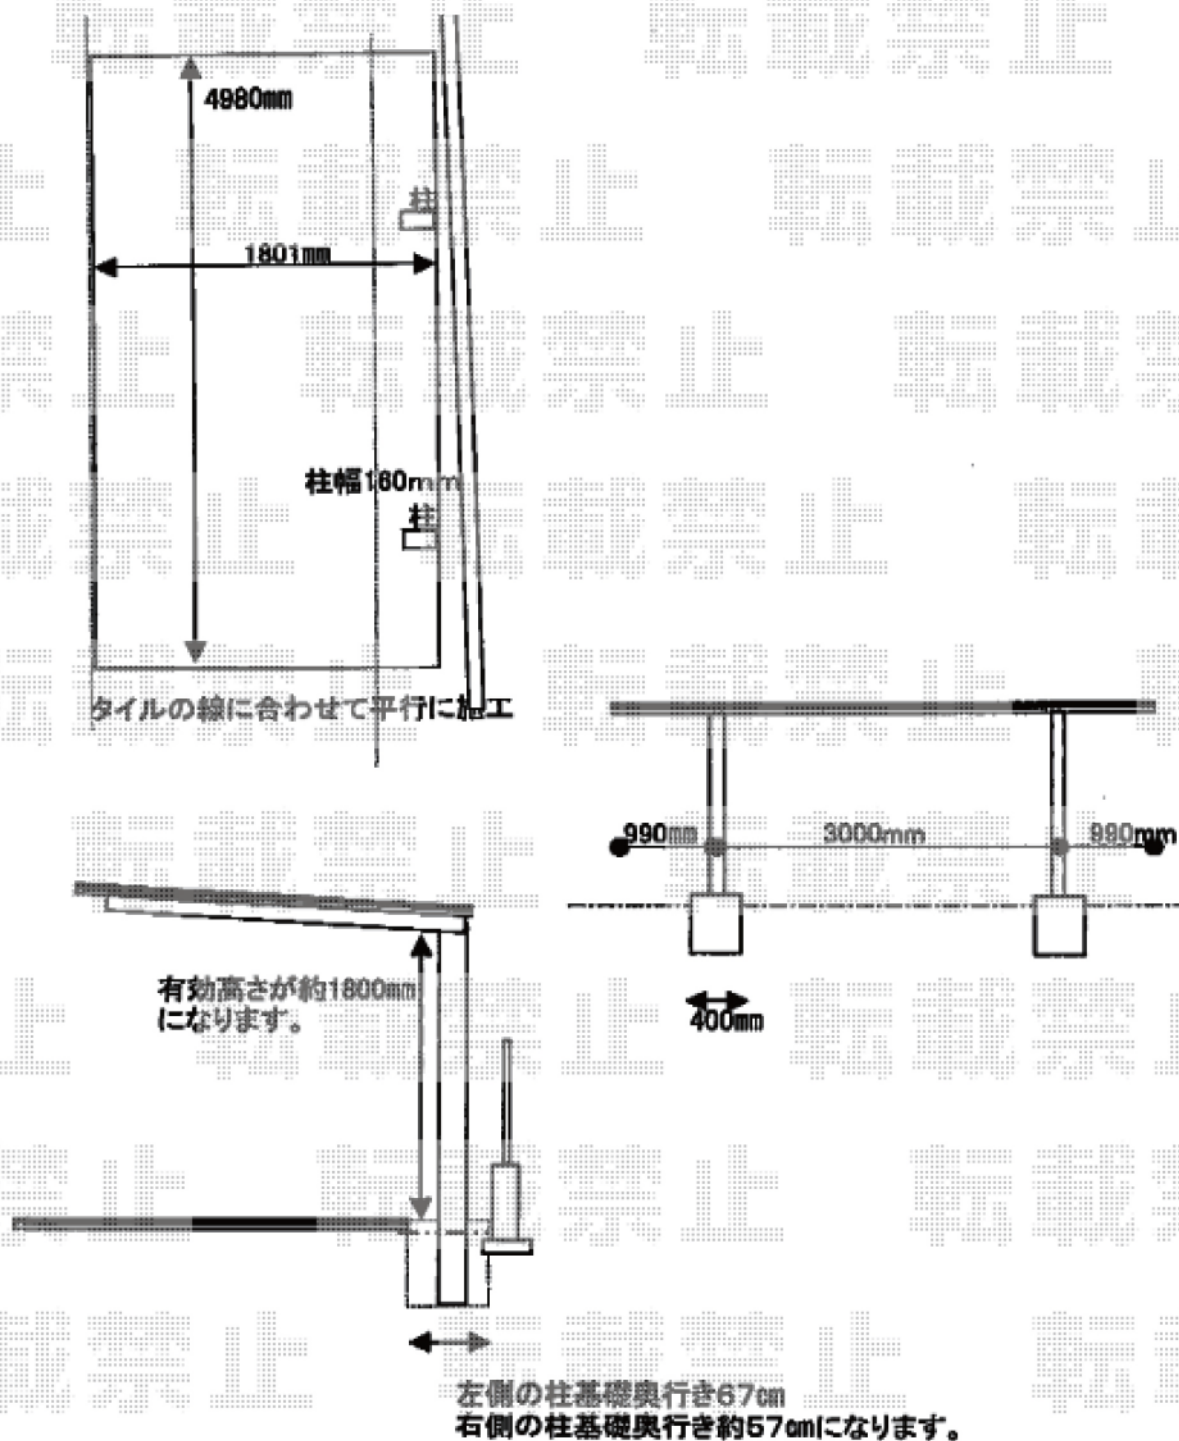

サイクルポート 施工概略図

トステム カーブポートシグマIII ミニ 積雪~20cm対応
 幅=1,801mm
 奥行=4,980mm
 色：シャイングレー
 屋根材：ガリレポリカ（クリアマット・すりガラス調）
 柱仕様：標準柱仕様（有効高 約1,800mm）

2015-2-265467

担当者

松本