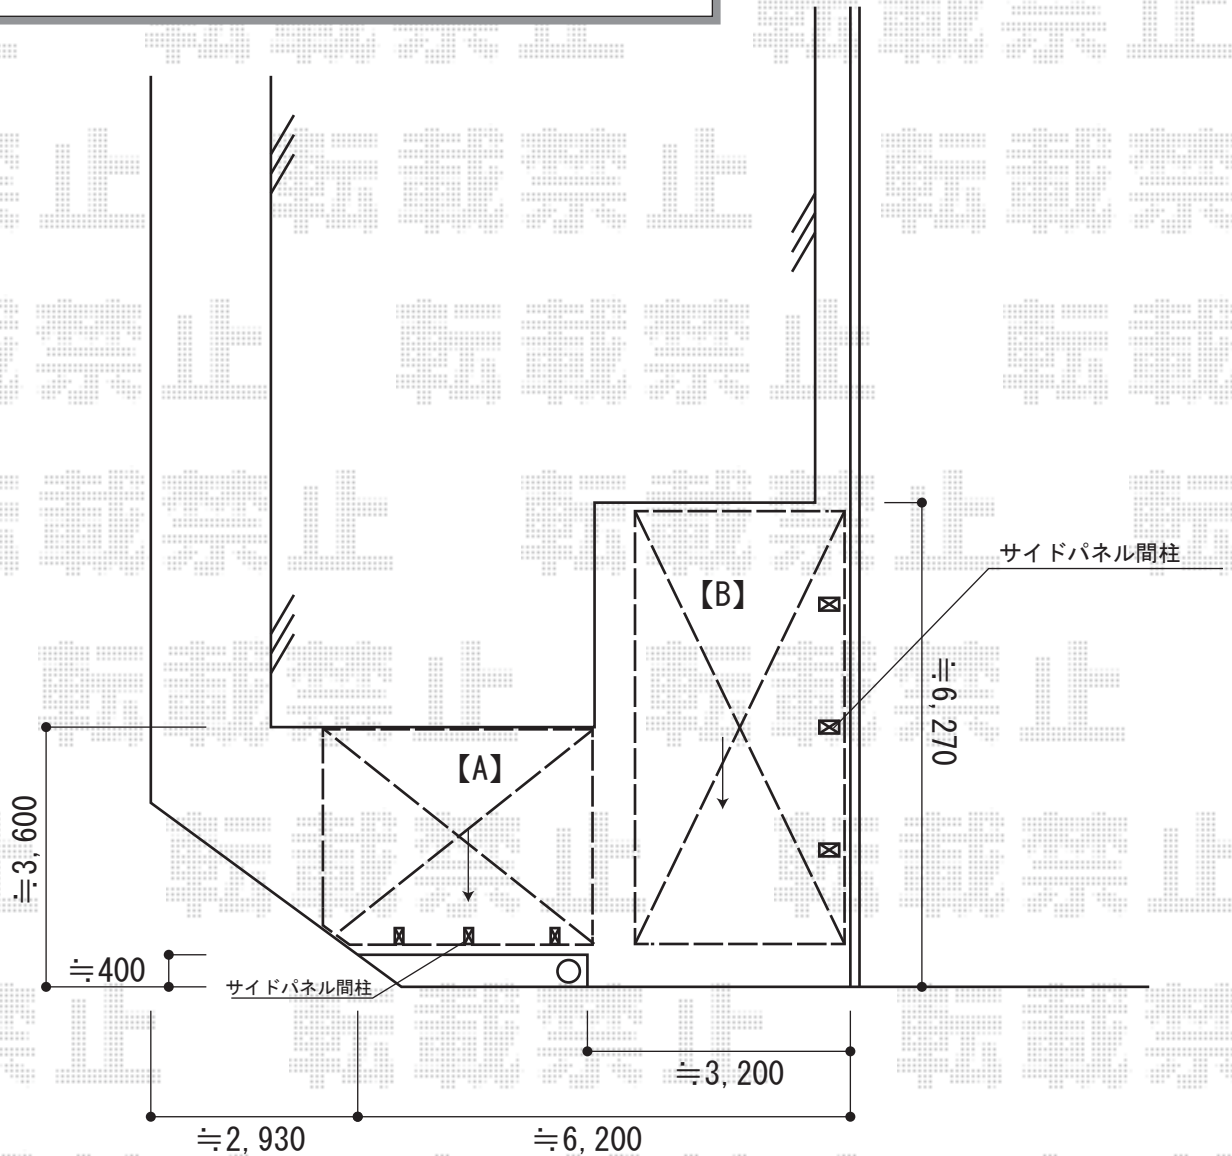

カーポート工事 施工概略図

三協アルミ 【A】 マイリッシュ 前上がり 積雪～20cm対応
 幅= 3,111mm
 奥行= 5,091mm
 色：アーバングレー
 屋根材：熱線遮断FRP板（かすみ調）
 柱仕様：H22（有効高 約2,200mm）

三協アルミ 【B】 マイリッシュOK 積雪～20cm対応
 幅= 3,050mm
 奥行= 5,802mm
 色：アーバングレー
 屋根材：熱線遮断FRP板（かすみ調）
 柱仕様：H22（有効高 約2,200mm）