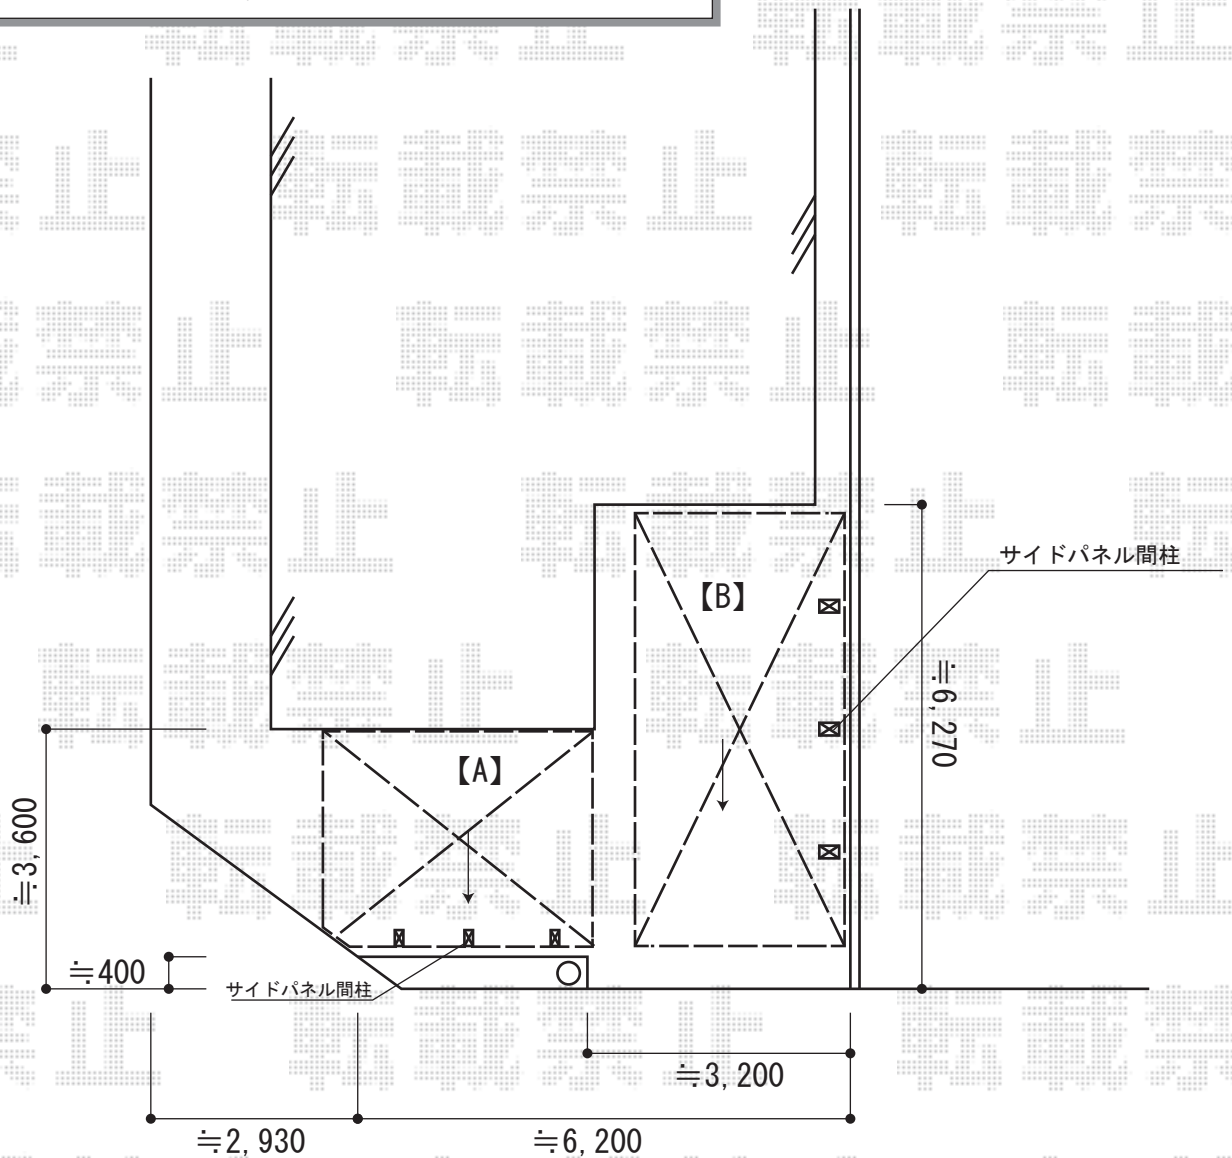

カーポート工事 施工概略図

三協アルミ 【A】 マイリッシュ 前上がり 積雪～20cm対応  
 幅= 3,111mm  
 奥行= 5,091mm  
 色：アーバングレー  
 屋根材：熱線遮断FRP板（かすみ調）  
 柱仕様：H22（有効高 約2,200mm）

三協アルミ 【B】 マイリッシュOK 積雪～20cm対応  
 幅= 3,050mm  
 奥行= 5,802mm  
 色：アーバングレー  
 屋根材：熱線遮断FRP板（かすみ調）  
 柱仕様：H22（有効高 約2,200mm）

2015-2-265468

担当者

酒井