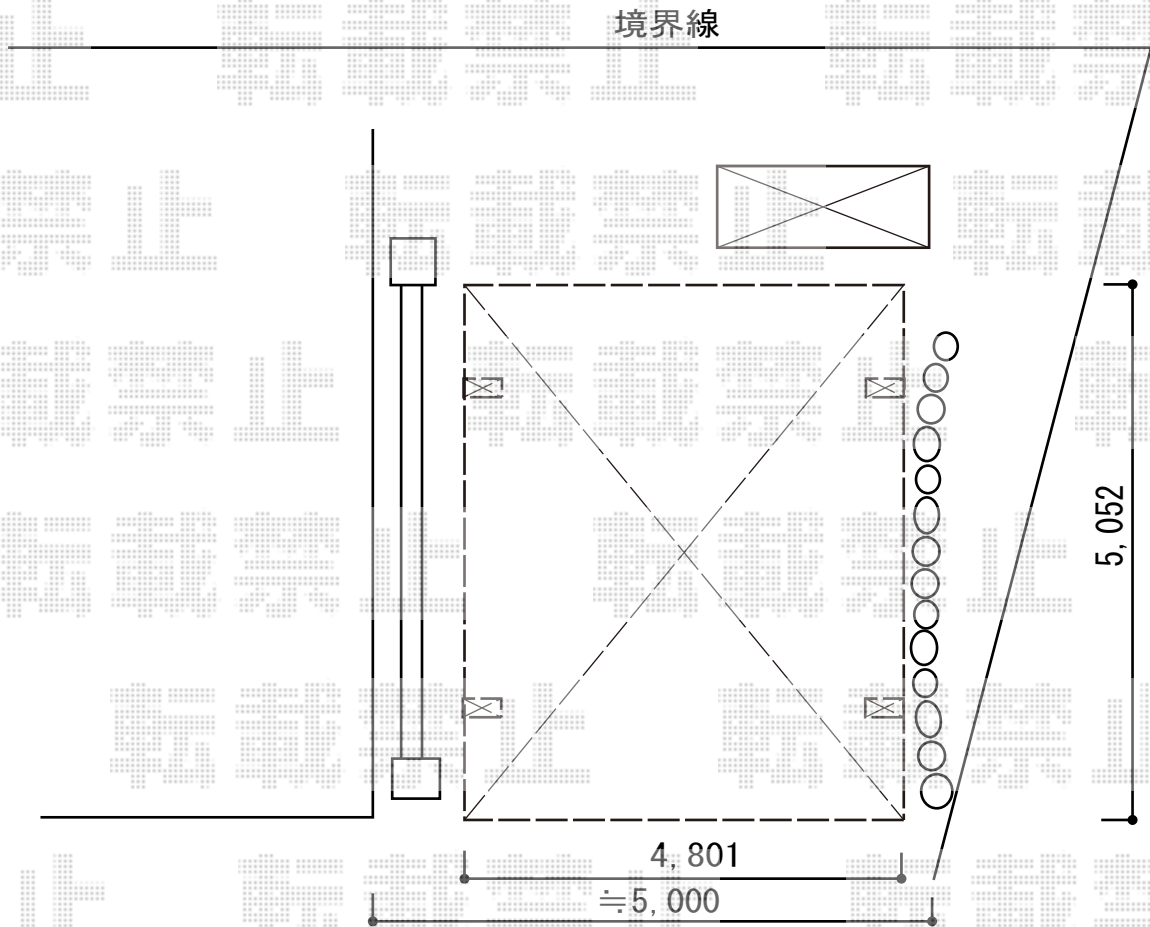

カーポート工事 施工概略図

Value Select プレシオスポート ワイド 積雪~20cm対応
幅= 4,801mm
奥行= 5,052mm
色： チャコールブラック
屋根材： 熱線遮断ポリカーボネート（スカイブルーマット調）
柱仕様： ハイルフ柱仕様（有効高 約2,250mm）

Value Select 【片側】プレシオスポート用 サイドパネル 51-08H
奥行サイズ： 長さ51用
高さ= 836mm
色： チャコールブラック
パネル材： 熱線遮断ポリカーボネート（スカイブルーマット調）
オプション： ハイルフ柱仕様（間柱1本）