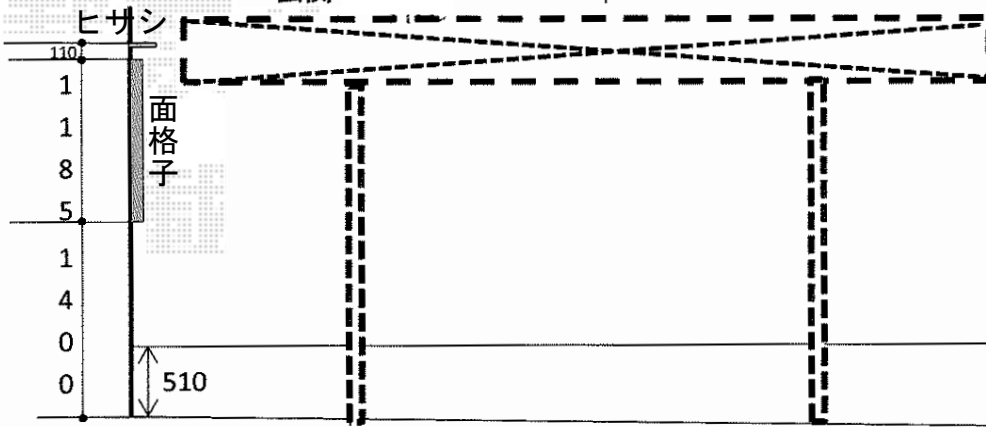

カーポート工事 施工概略図

YKK AP レイナポートグラン 積雪~20cm対応
 幅= 2,400mm
 奥行= 5,768mm
 色: プラチナステン
 屋根材: 熱線遮断ポリカーボネート (アースブルーマット調)
 柱仕様: ハイルーフ柱仕様 (有効高 約2,350mm)

面格子

2015-2-265513

担当者

邑智