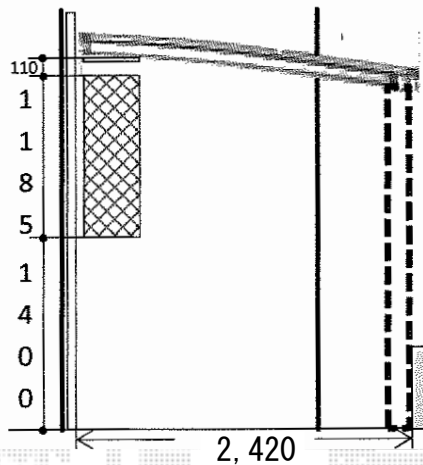

カーポート工事 施工概略図

YKK AP レイナポートグラン 積雪~20cm対応
 幅= 2,400mm
 奥行= 5,768mm
 色: プラチナステン
 屋根材: 熱線遮断ポリカーボネート (アースブルーマット調)
 柱仕様: ハイルーフ柱仕様 (有効高 約2,350mm)

面格子

2015-2-265513

担当者

邑智