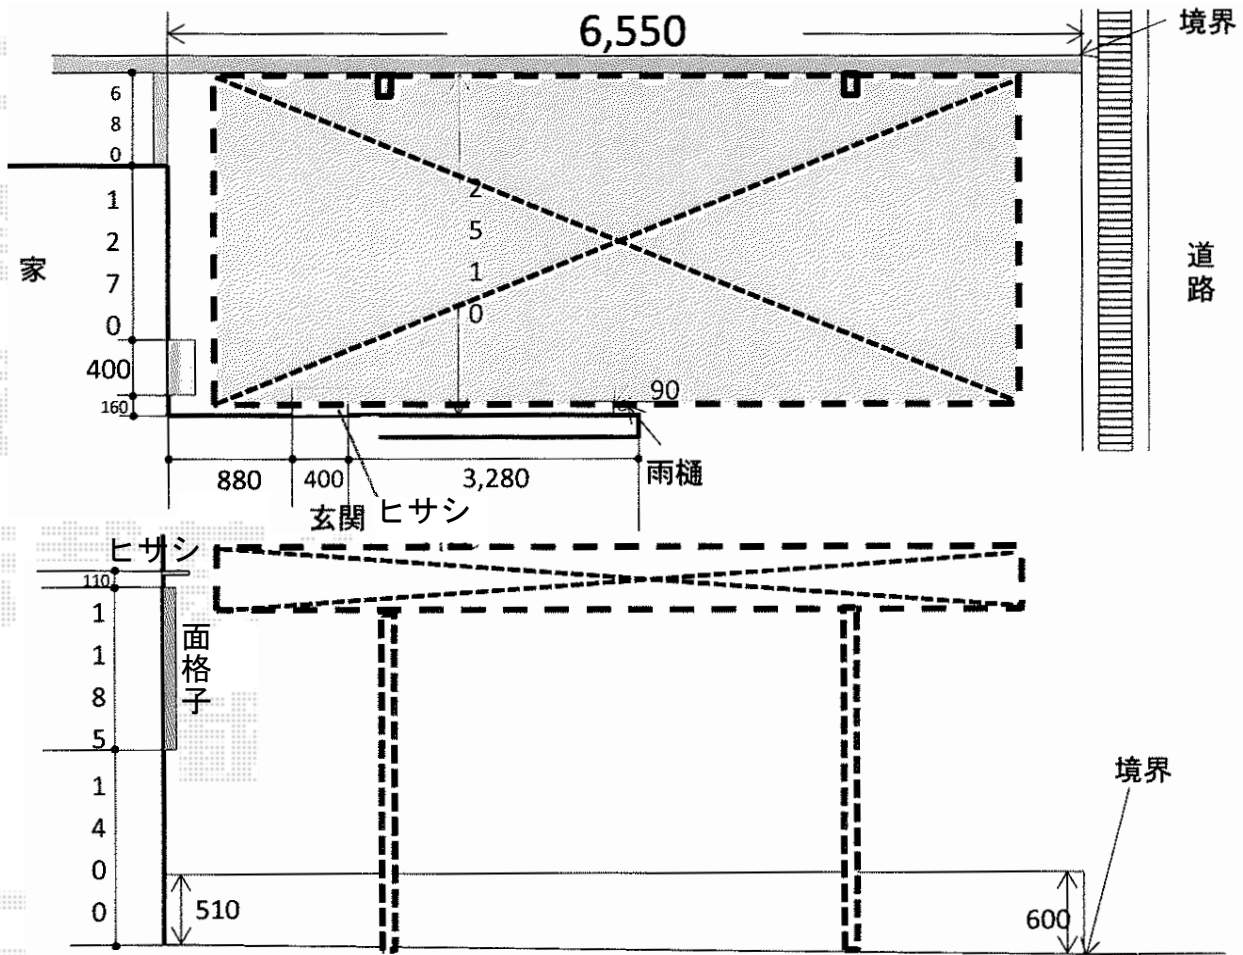

カーポート工事 施工概略図

YKK AP レイナポートグラン 積雪~20cm対応
 幅= 2,400mm
 奥行= 5,768mm
 色: プラチナステン
 屋根材: 熱線遮断ポリカーボネート (アースブルーマット調)
 柱仕様: ハイルーフ柱仕様 (有効高 約2,350mm)

面格子

2015-2-265513

担当者

邑智