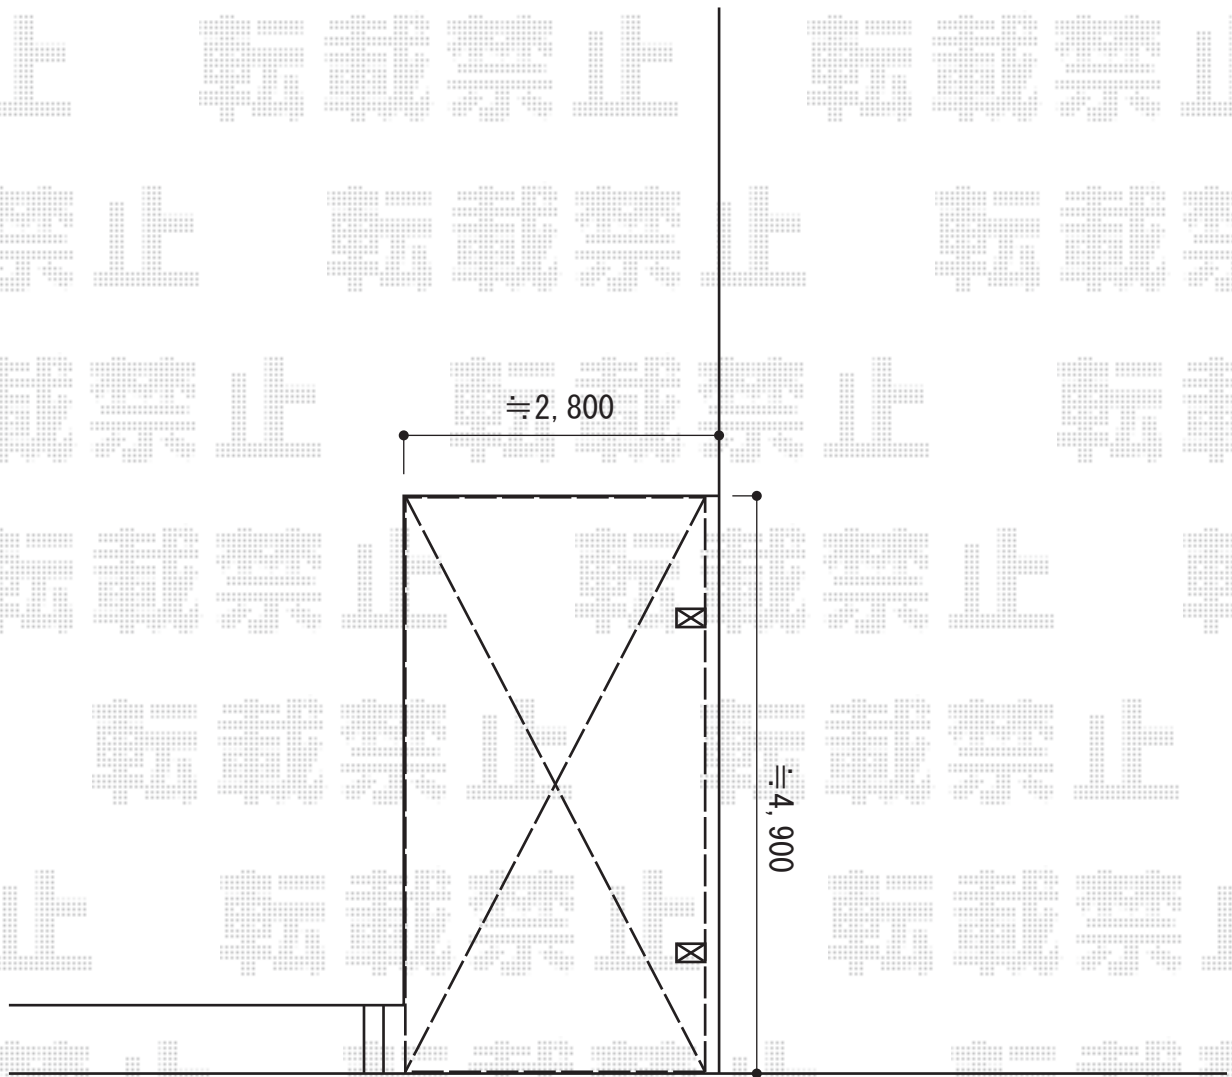

カーポート 施工概略図

Value Select プレシオスポーツ 積雪～20cm対応
幅= 2,700mm
奥行= 5,052mm
色：ノーブルステン
屋根材：熱線遮断ポリカーボネート（スカイブルーマット調）
柱仕様：標準柱仕様（有効高 約1,800mm）

2015-2-265541

担当者

酒井