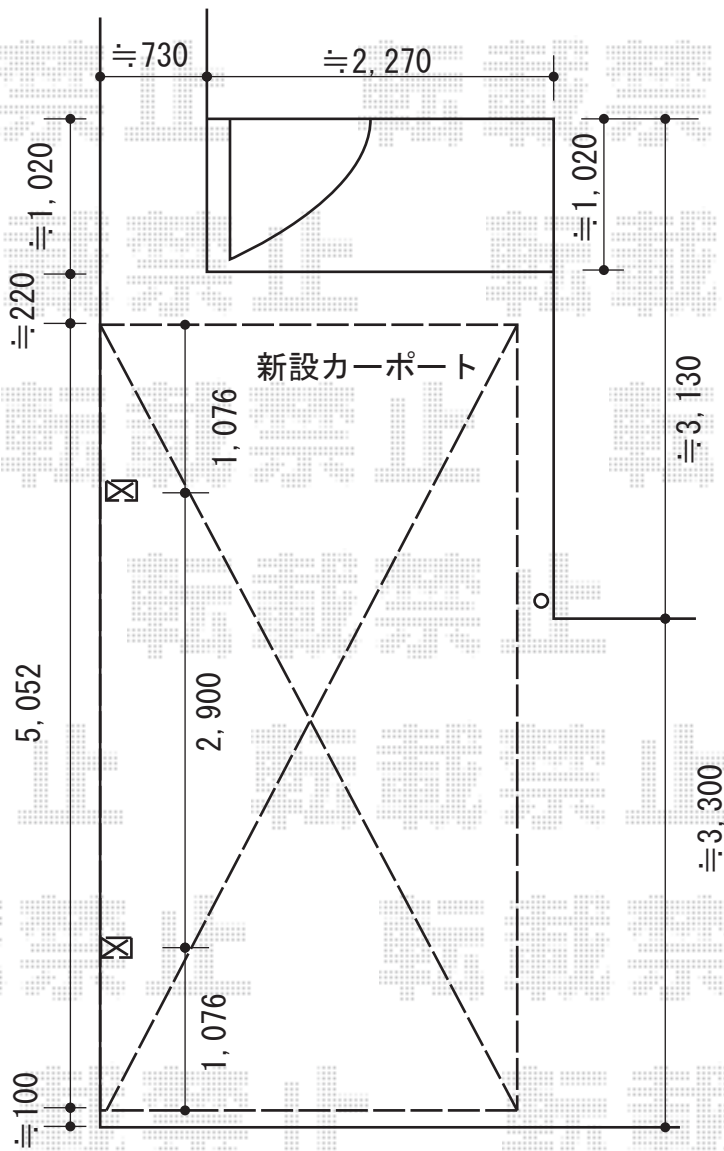

カーポート 施工概略図

YKK AP レイナポートグラン 積雪~20cm対応
 幅= 2,700mm
 奥行= 5,052mm
 色：プラチナステン
 屋根材：熱線遮断ポリカーボネート(クリアマット)
 柱仕様：ハイルーフ柱仕様(有効高 約2,350mm)

YKK AP レイナポートグラン用 着脱式サポート
 標準・ハイルーフ兼用(2本入り)
 数量：1セット
 色：プラチナステン

2015-2-265546	担当者	酒井
---------------	-----	----