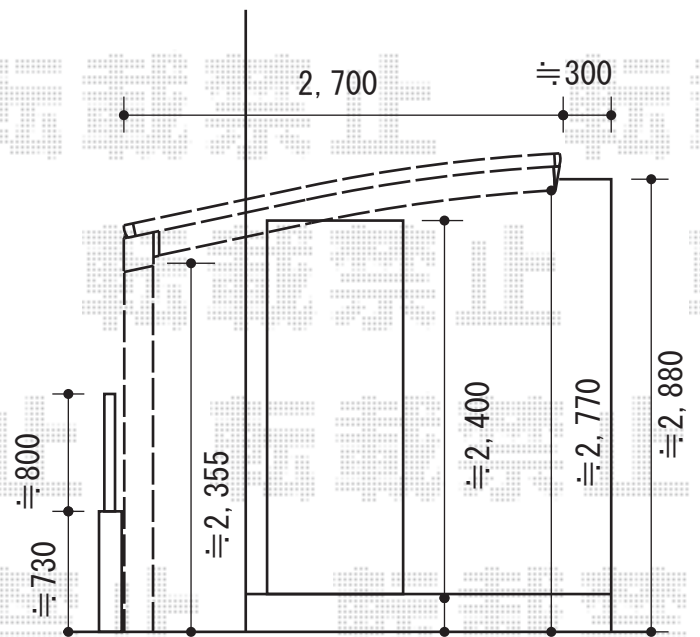

カーポート 施工概略図

YKK AP レイナポートグラン 積雪~20cm対応
 幅= 2,700mm
 奥行= 5,052mm
 色：プラチナステン
 屋根材：熱線遮断ポリカーボネート(クリアマット)
 柱仕様：ハイルーフ柱仕様(有効高 約2,350mm)

YKK AP レイナポートグラン用 着脱式サポート
 標準・ハイルーフ兼用(2本入り)
 数量：1セット
 色：プラチナステン

2015-2-265546	担当者	酒井
---------------	-----	----