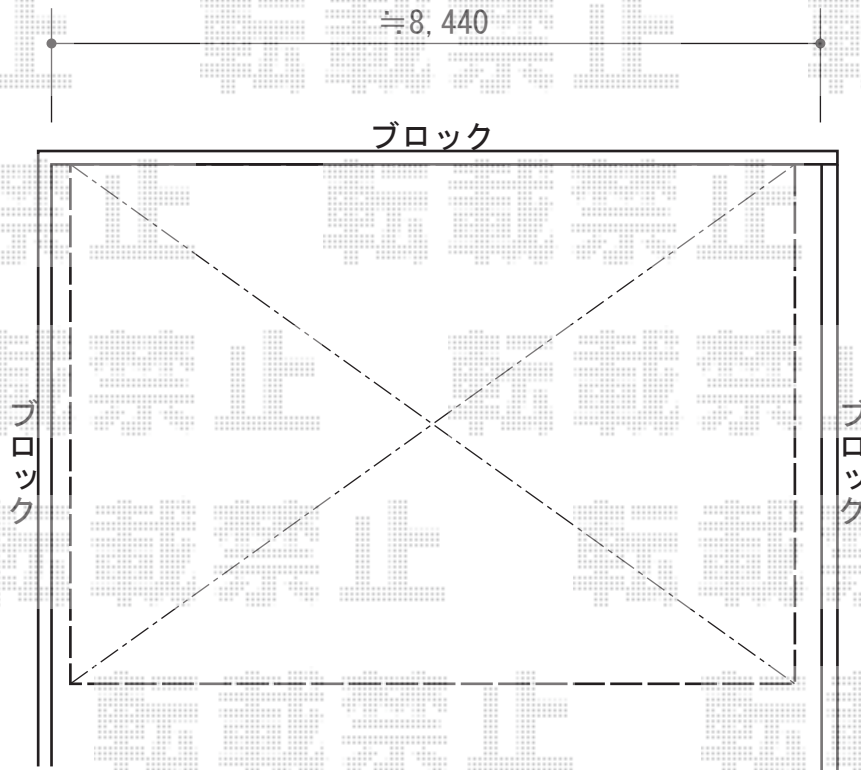

カーポート工事 施工概略図

YKK AP レイナトリプルポートグラン 積雪～20cm対応
幅= 8,000mm
奥行= 5,768mm
色： ブラウン
屋根材： 熱線遮断ポリカーボネート（アースブルーマット調）
柱仕様： ハイルーフ柱仕様（有効高 約2,350mm）

YKK AP 【片側】レイナトリプルポートグラン用 サイドパネル 標準・ハイルーフ兼用 57-10
奥行サイズ： 長さ57用
高さ： 1,036mm
色： ブラウン
パネル材： 熱線遮断ポリカーボネート（アースブルーマット調）
柱仕様： ハイルーフ柱仕様（間柱なし）