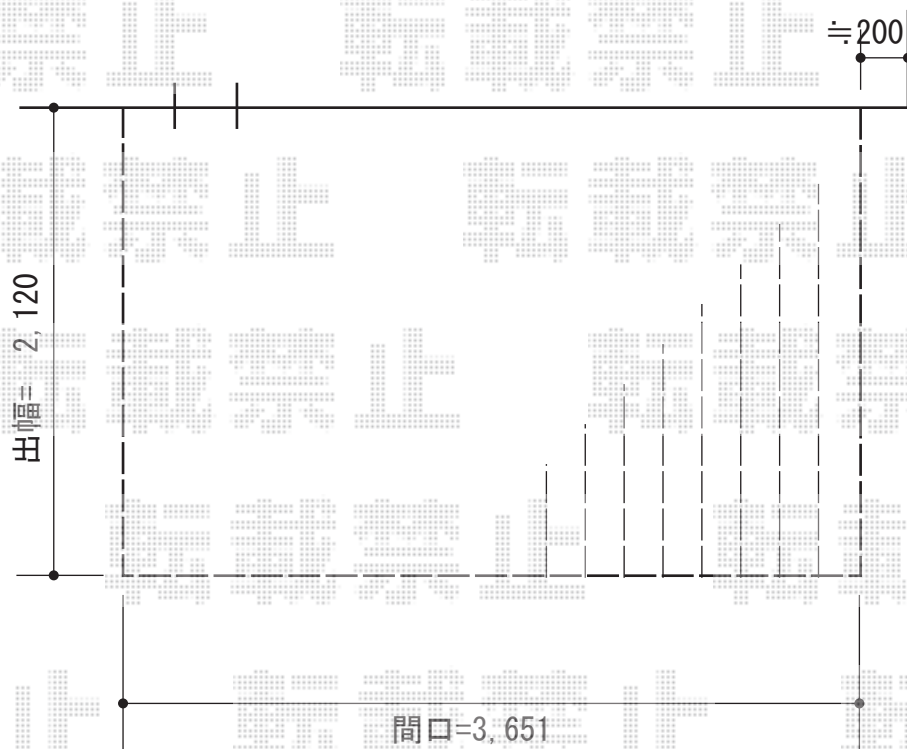

# ウッドデッキ 施工概略図

YKK AP リウッドデッキ 200  
間口=2.0間 (3,651mm) 出幅=7尺 (2,120mm)  
色：ナチュラルブラウン 床板：縦貼り  
束柱：Sタイプ (550mm) \*色：カームブラック

YKK AP 床下囲い部材一式 ※正面・両側面共/各2段  
床下囲いベース材：×4セット  
コーナーキャップ：×4セット  
木柱：×4セット  
束柱：Sタイプ2本入×1セット  
幕板：7尺用2枚入×2セット/12  
尺用2枚入×1セット  
色：床板/ナチュラルブラウン 束柱/カームブラック