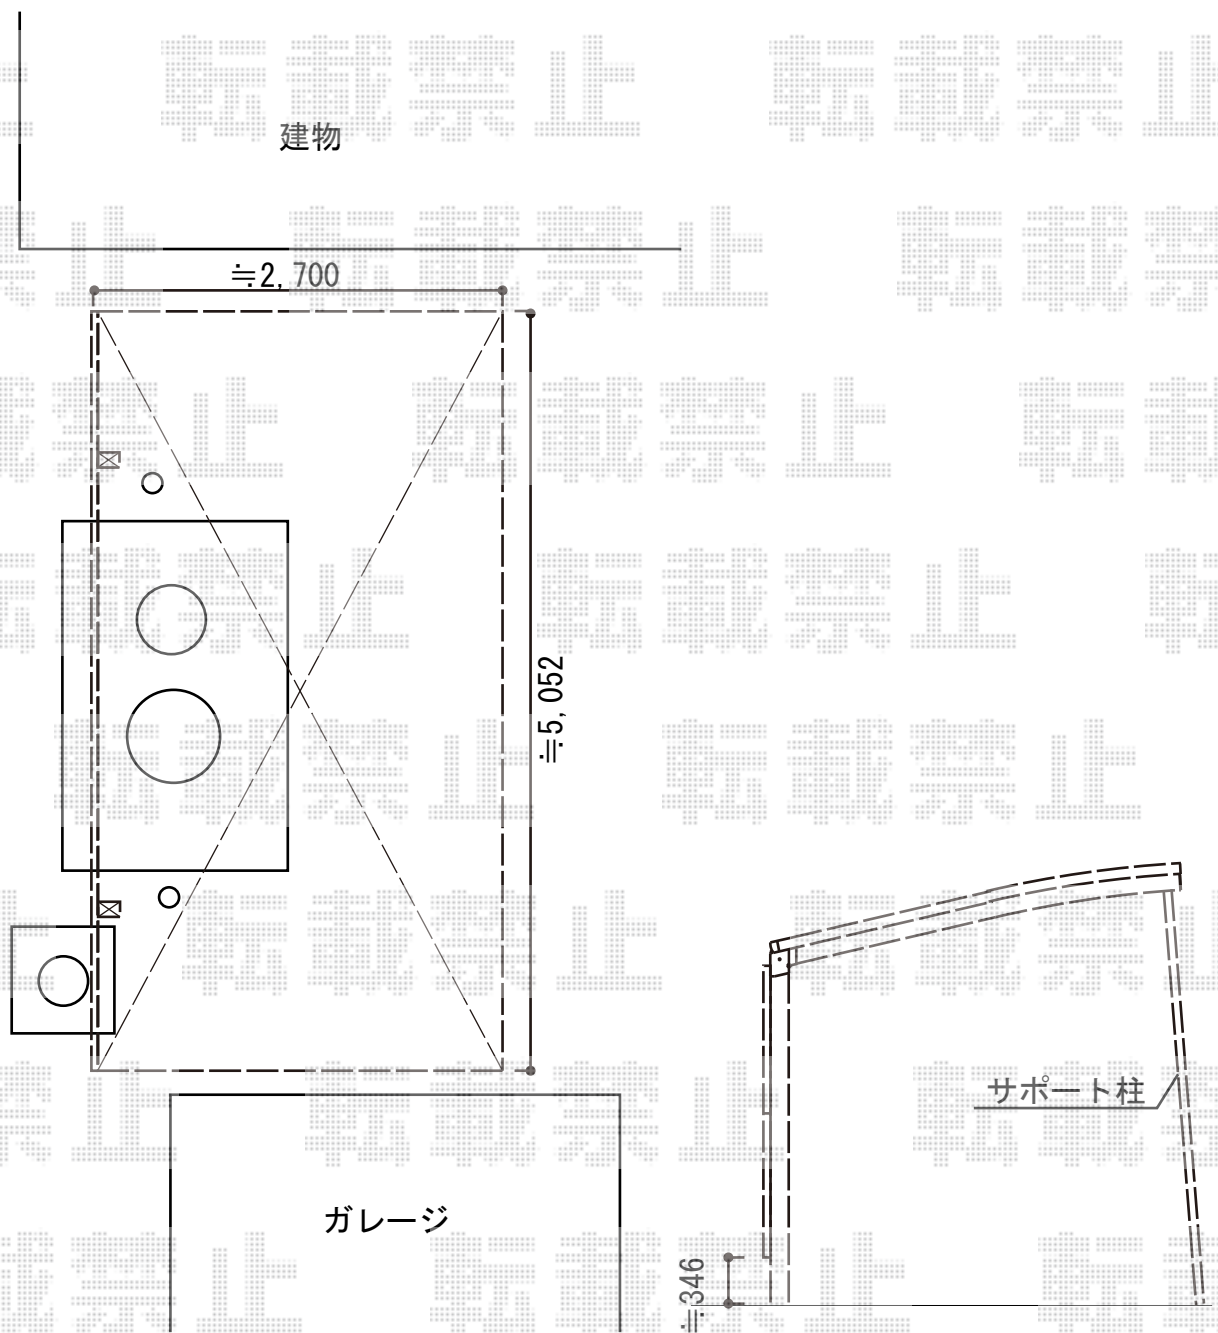

# カーポート工事 施工概略図

YKK AP レイナポートグラン 積雪~20cm対応  
 幅= 2,700mm  
 奥行= 5,052mm  
 色: カームブラック  
 屋根材: ポリカーボネート (トーマイマット)  
 柱仕様: ハイルーフ柱仕様 (有効高 約2,350mm)

YKK AP レイナポートグラン サイドパネル 51-21H  
 奥行サイズ: 長さ51用  
 高さ: 2,073mm  
 色: カームブラック  
 パネル材: 熱線遮断ポリカーボネート (アースブルーマット調)  
 柱仕様: ハイルーフ柱仕様 (間柱1本)

YKK AP レイナポートグラン 着脱式サポート 標準・ハイルーフ兼用  
 2本入り×1セット  
 色: カームブラック

YKK AP レイナポートグラン 水平式物干し 標準 2本入り×1セット  
 色: カームブラック

2015-2-265651

担当者

赤松