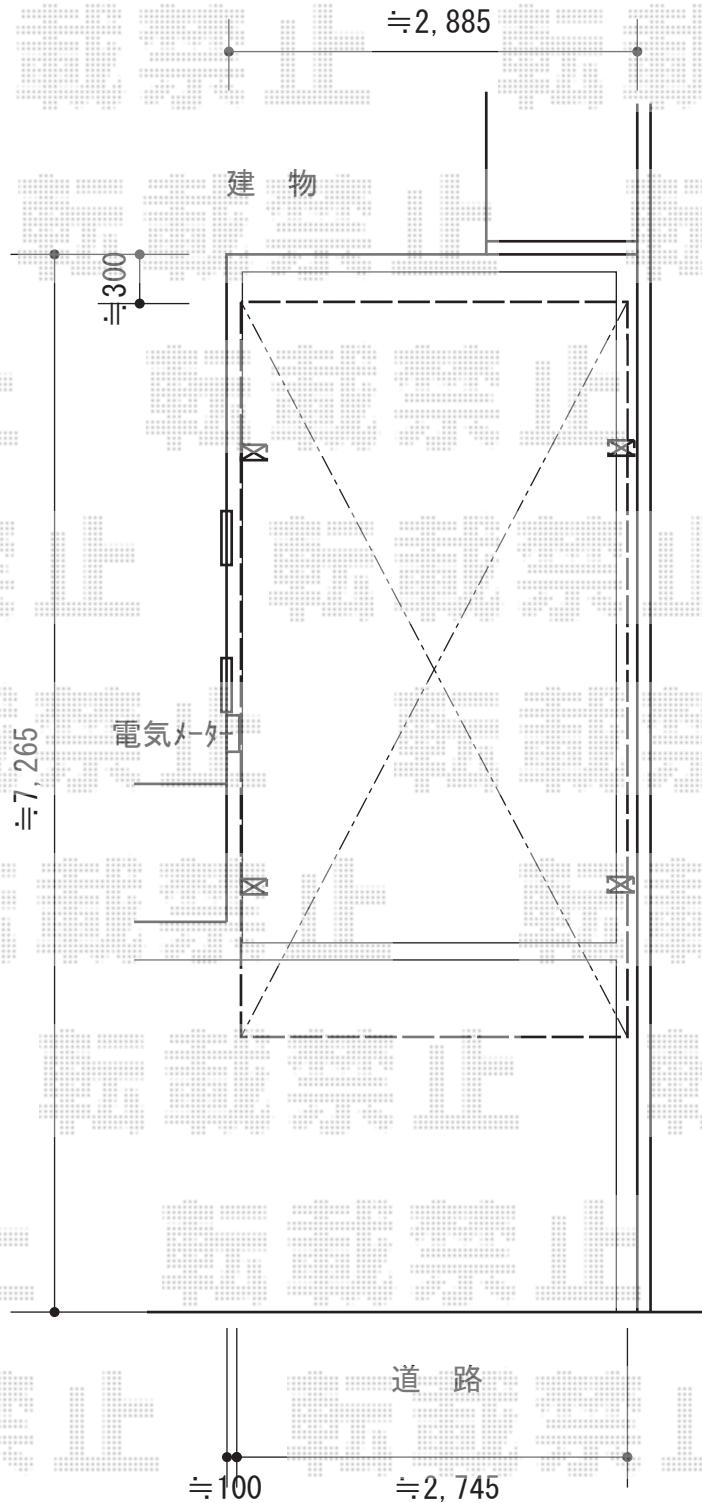

カーポート 施工概略図

YKK AP 【01】 レイナポートグラン 積雪~20cm対応
幅= 2,700mm
奥行= 5,052mm
色 : プラチナステン
屋根材 : ポリカーボネート (トーマイマット)
柱仕様 : ハイルーフ柱仕様 (有効高 約2,350mm)

YKK AP 【01】 レイナポートグラン用 着脱式サポート
標準・ハイルーフ兼用 (2本入り)
数量 : 1セット
色 : プラチナステン

2015-2-265661

担当者

酒井