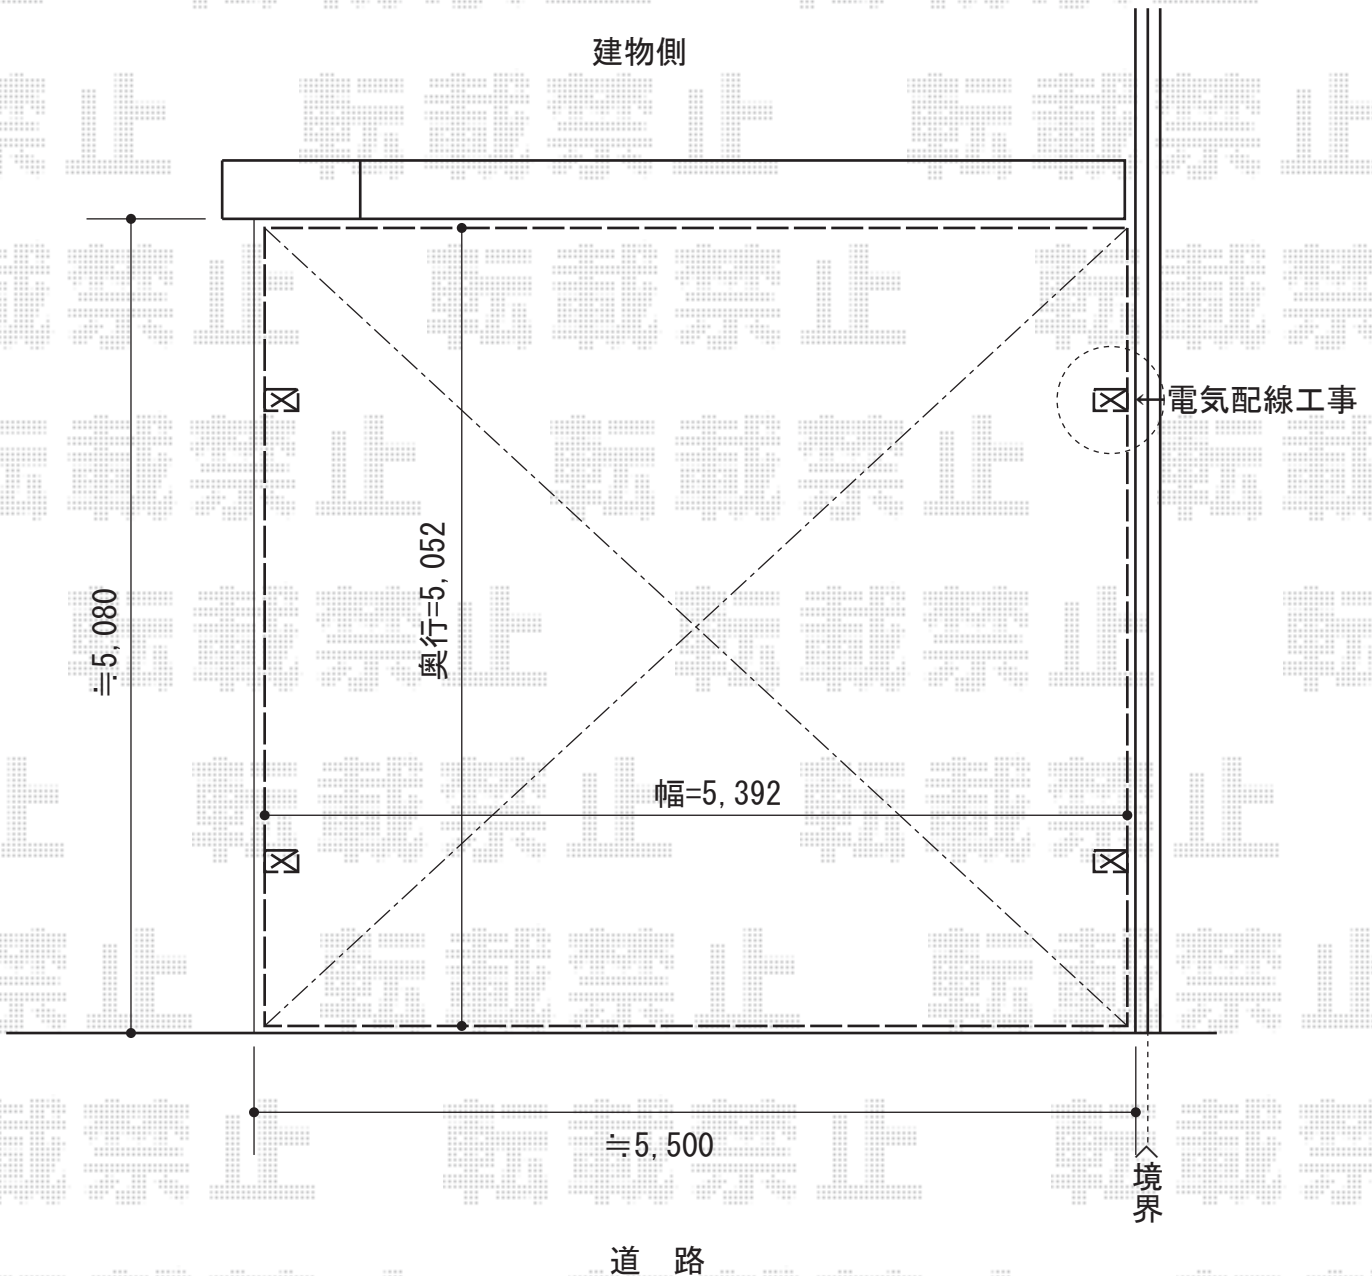

カーポート工事 施工概略図

YKK AP レイナツインポートグラン 積雪~20cm対応
幅= 5,392mm
奥行= 5,052mm
色: カームブラック
屋根材: 熱線遮断ポリカーボネート(クリアマット)
柱仕様: ハイルフ柱仕様(有効高 約2,350mm)

2015-2-265667

担当者

赤松