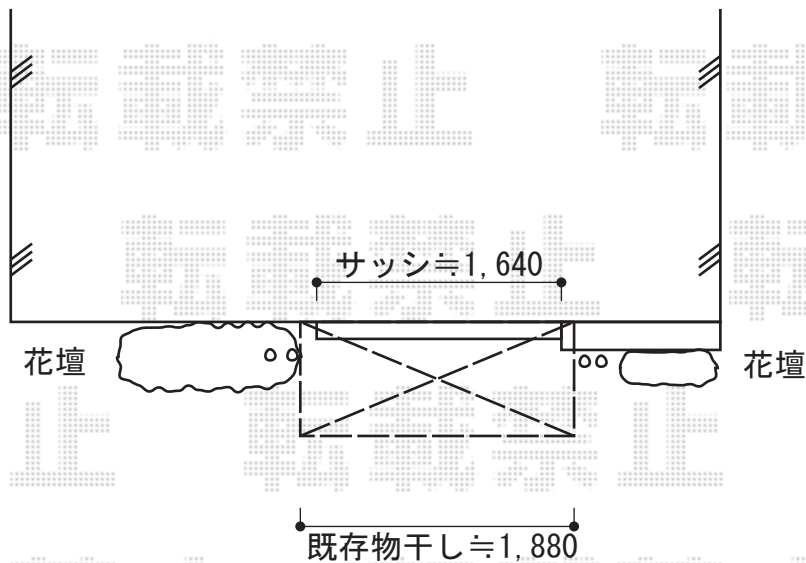

ウッドデッキ 施工概略図

YKK AP リウッドデッキ 200
間口= 1.0間 (1,851mm)
出幅= 4尺 (1,220mm)
色： ナチュラルブラウン
床板： 縦貼り
幕板： 標準幕板
束柱： Sタイプ(550mm) (色：【仮】カームブラック)

2015-2-265668

担当者

西村