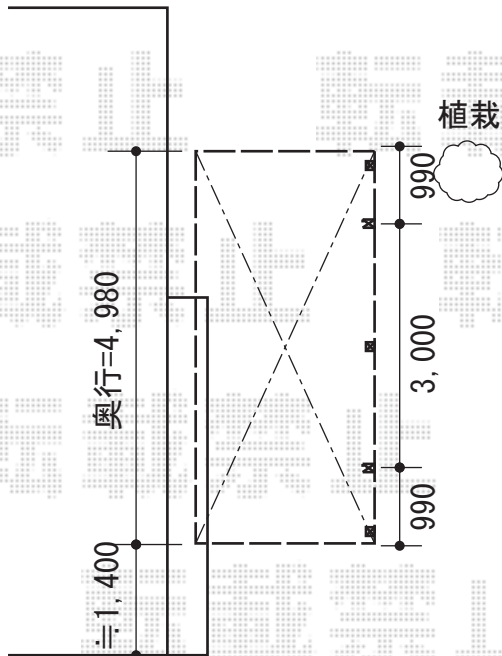

【トラクター置場】カーポート 施工概略図

トステム カーポートシグマIII 積雪~20cm対応
 幅= 2,401mm
 奥行= 4,980mm
 色: シャイングレー
 屋根材: ガリレポリカ (クリアマット・すりガラス調)
 柱仕様: ロング柱23仕様 (有効高 約2,300mm)

2015-2-265676

担当者

酒井