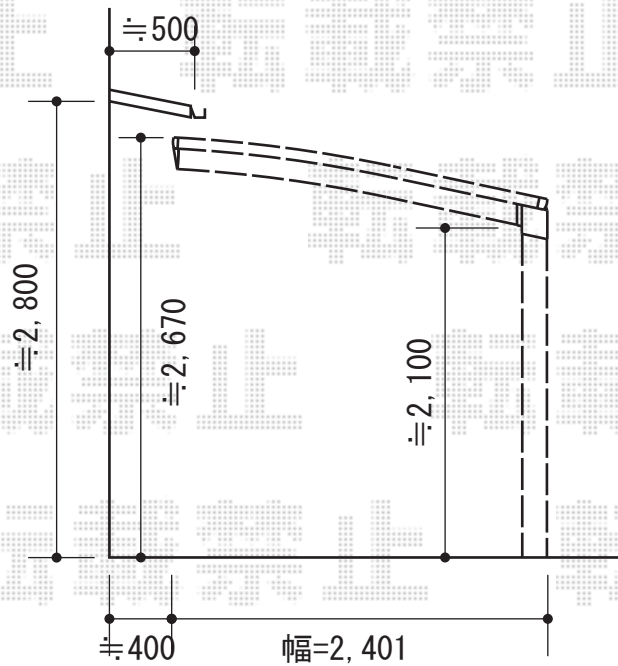

【トラクター置場】カーポート 施工概略図

トステム カーポートシグマIII 積雪~20cm対応
 幅= 2,401mm
 奥行= 4,980mm
 色: シャイングレー
 屋根材: ガリレポリカ (クリアマット・すりガラス調)
 柱仕様: ロング柱23仕様 (有効高 約2,300mm)

2015-2-265676

担当者

酒井