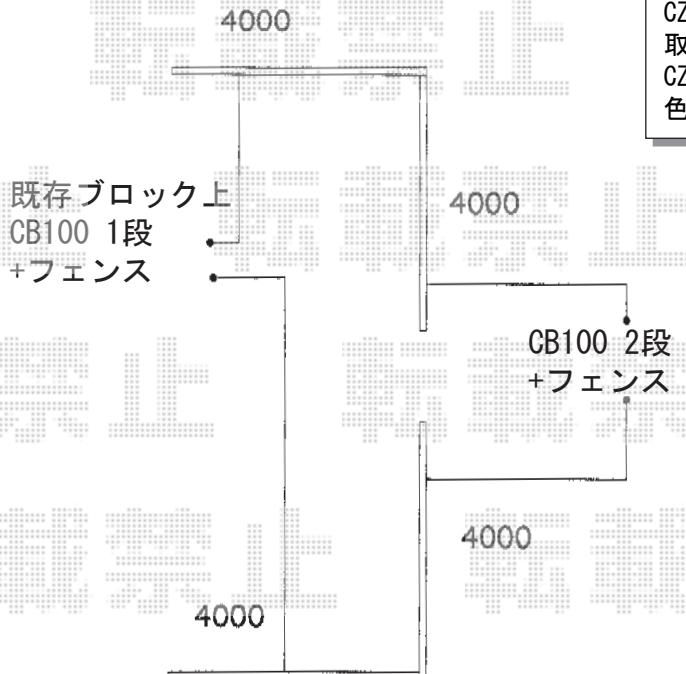

カーポート・フェンス 施工概略図

YKK AP レイナキャップツインポートグラン 積雪～20cm対応
 幅= 5,113mm
 奥行= 5,052mm
 色： ホワイト
 屋根材： 熱線遮断ポリカーボネート（アースブルーマット調）
 柱仕様： ハイルーフ柱仕様（有効高 約2,350mm）

TOEX ハイグリッドフェンス11型 フリーポールタイプ
 本体1枚 (W×H) = (2,000×800mm) × 8枚
 CZA柱： T-8×12本
 取付部品×12セット
 CZAコーナー継手： T-8×2セット
 色： アイボリーホワイト