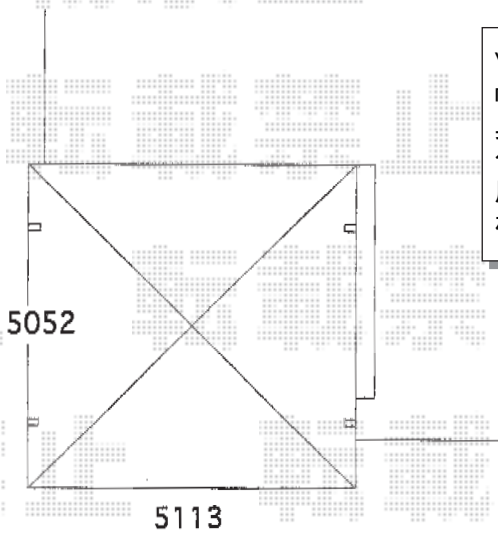

カーポート・フェンス 施工概略図

YKK AP レイナキャップツインポートグラン 積雪～20cm対応
 幅= 5,113mm
 奥行= 5,052mm
 色： ホワイト
 屋根材： 熱線遮断ポリカーボネート（アースブルーマット調）
 柱仕様： ハイルーフ柱仕様（有効高 約2,350mm）

TOEX ハイグリッドフェンス11型 フリーポールタイプ
 本体1枚 (W×H) = (2,000×800mm) × 8枚
 CZA柱： T-8×12本
 取付部品×12セット
 CZAコーナー継手： T-8×2セット
 色： アイボリーホワイト