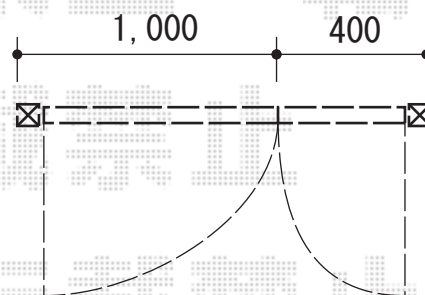

門扉 施工概略図

YKK AP ルシアス門扉BP02型 横目隠し
両開き親子 複合カラー 門柱使用
扉1枚 (W×H) = (400mm・1,000mm×1,200mm)
色：プラチナステン+桑炭
錠：ハンドル錠E8型
開き：外開き
追加部材：外開き部品(色：プラチナステン)/門扉用ヒジツボ

<ルシアス門扉BP2型>

2015-2-265720

担当者

邑智