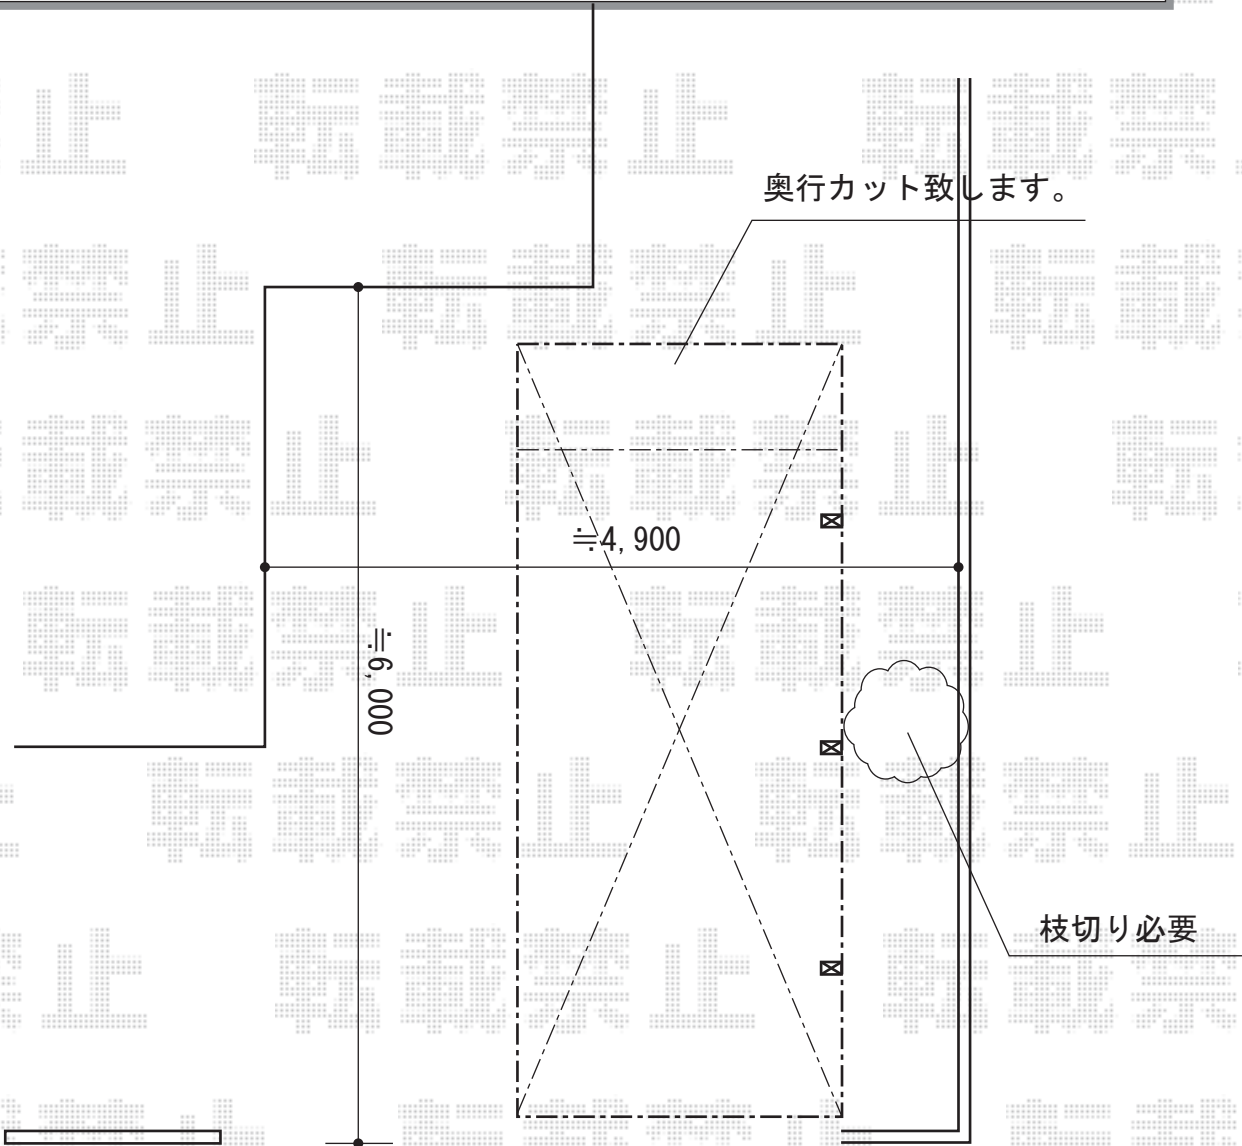

カーポート 施工概略図

トステム テールポートシグマIII 1500 積雪~50cm対応

幅= 2,700mm

奥行= 4,982mm

色： シャイングレー

屋根材： 【仮】熱線吸収ポリカーボネート（ライトブルーマット調）

柱仕様： ロング柱23仕様（有効高 約2,300mm）

トステム テールポートシグマIII 収納式物干し ロングタイプ 2本入り×1セット

色： シャイングレー

施工に際して、  
オプション：物干しの  
取付け位置・高さの  
ご確認を頂きますよう、  
お願い致します。

2015-2-265754

担当者

酒井