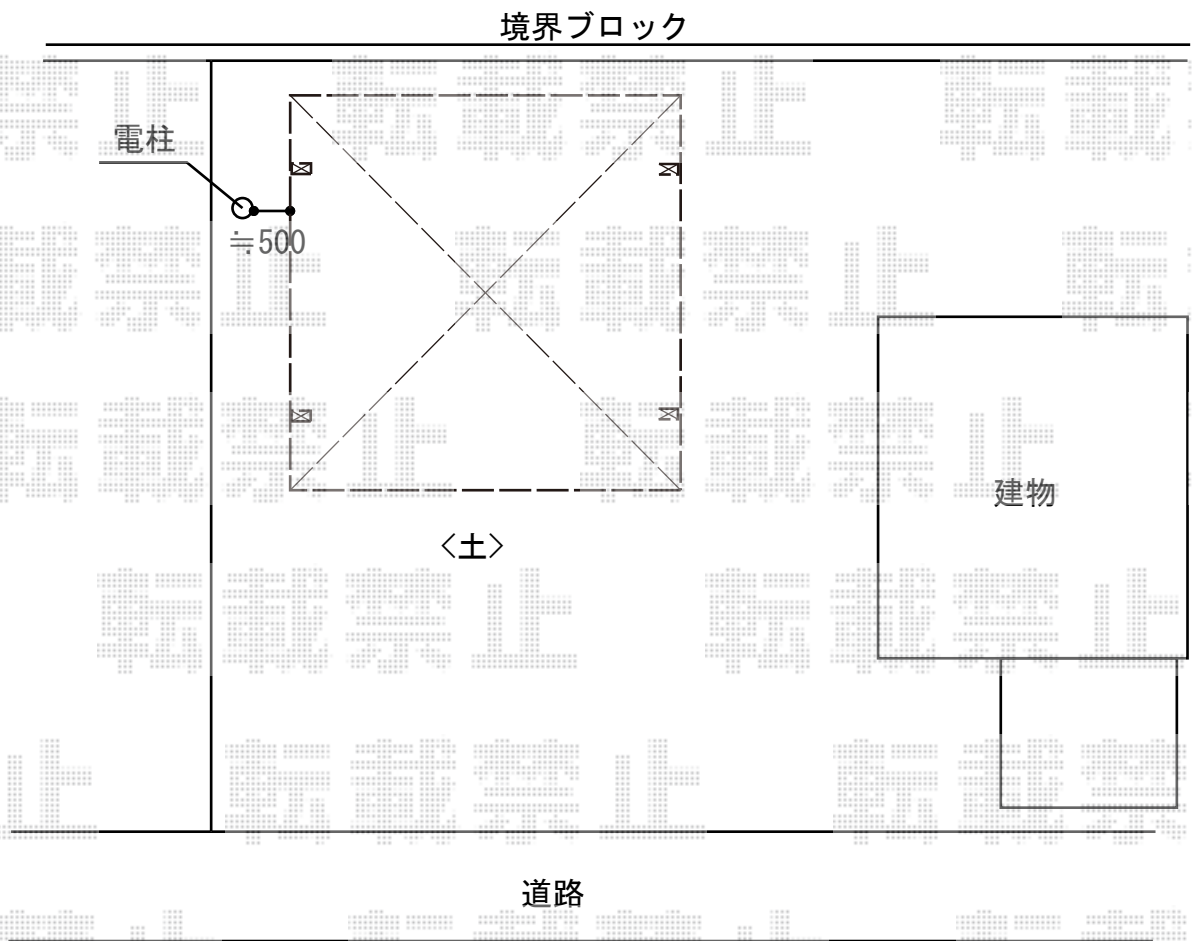

# カーポート工事 施工概略図

YKK AP レイナツインポートグラン 積雪~20cm対応  
幅= 5,392mm  
奥行= 5,400mm  
色： カームブラック  
屋根材： 熱線遮断ポリカーボネート（アースブルーマット調）  
柱仕様： ハイルーフ柱仕様（有効高 約2,350mm）

YKK AP 【片側】レイナツインポートグラン サイドパネル 54-19H  
奥行サイズ： 長さ54用  
高さ： 1,873mm  
色： カームブラック  
パネル材： 熱線遮断ポリカーボネート（アースブルーマット調）  
柱仕様： ハイルーフ柱仕様（間柱1本）