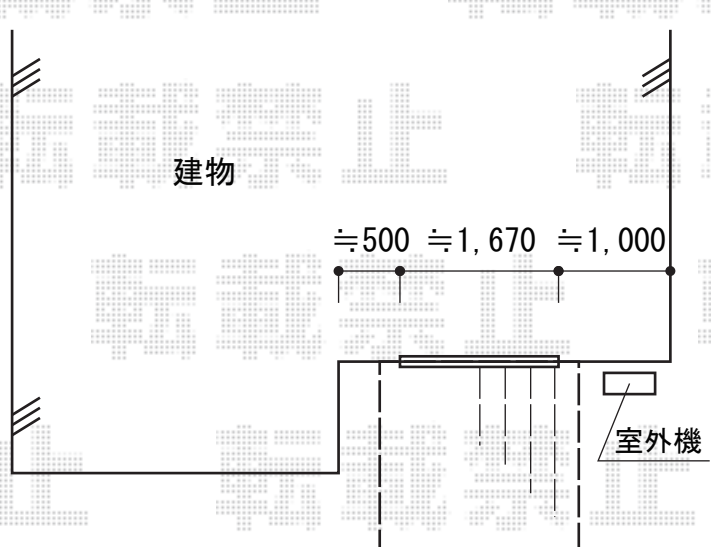

ウッドデッキ 施工概略図

YKK AP リウッドデッキ 200
間口= 1.0間 (1,851mm)
出幅= 6尺 (1,820mm)
色: レッドブラウン
床板: 縦貼り
幕板: 標準幕板
束柱: Tタイプ(400~550mm) (色: 【未定】)

2015-2-265820

担当者

西村