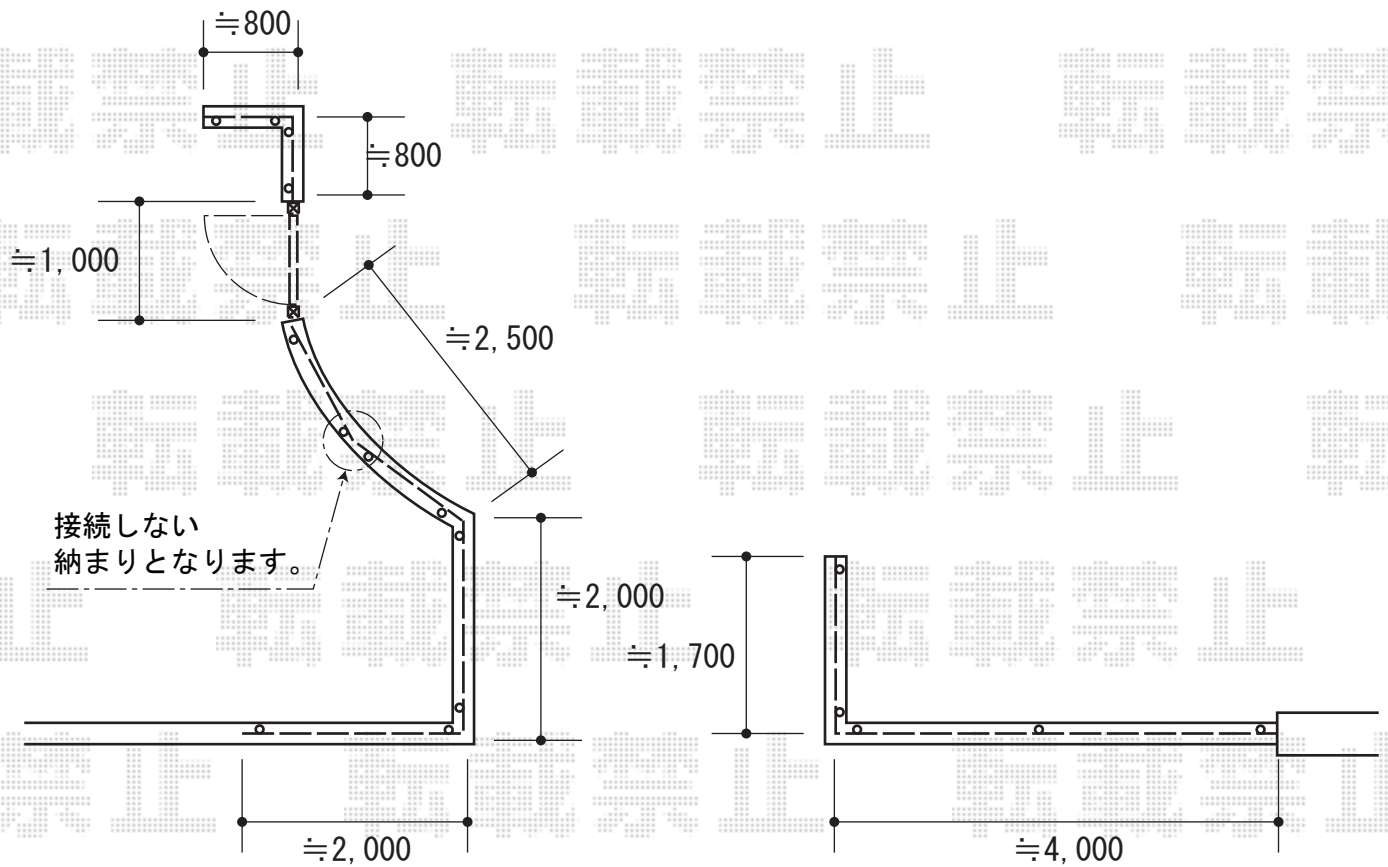

エクステリア 施工概略図

TOEX ライシスフェンス3型 フリーポールタイプ
 本体1枚(W×H) = (1,979.5×1,000mm) × 9枚
 柱: T-10×17本
 部品セット: T-10×17セット
 コーナー継手: 4セット
 端部キャップ: 6セット
 色: シャイングレー

TOEX ライシス門扉 3型 太横棧 片開き 柱使用
 扉1枚(W×H) = (800mm×1,400mm)
 色: 【仮】シャイングレー
 錠: 【仮】シリンダーRD錠
 開き: 内開き