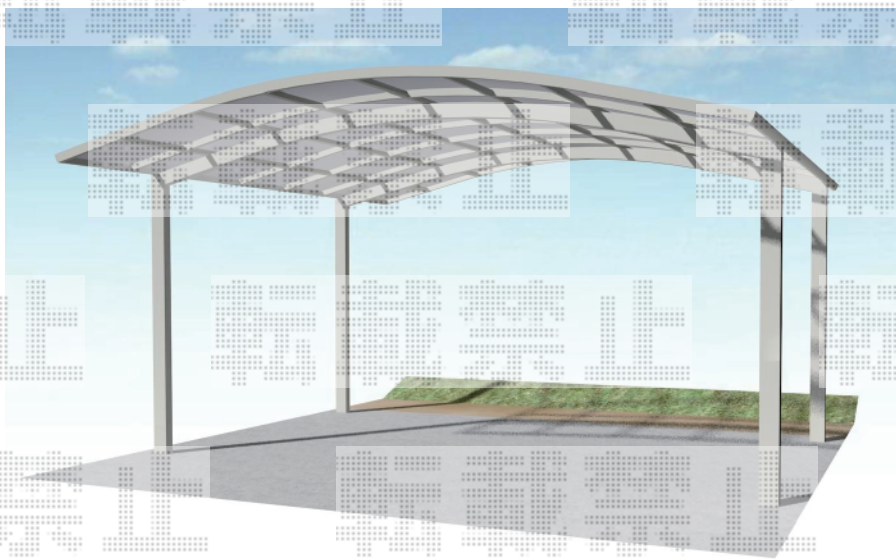

カーポート 施工概略図

Value Select プレシオスポート ワイド 積雪~20cm対応
幅= 5,392mm
奥行= 5,052mm
色： ノーブルステン
屋根材： ポリカーボネート（ガラスマット）
柱仕様： ハイルフ柱仕様（有効高 約2,250mm）

YKK AP プレシオスポート ワイド 収納式物干し 2型 2本入り×1セット
色： ノーブルステン

2015-2-265840

担当者

塚田