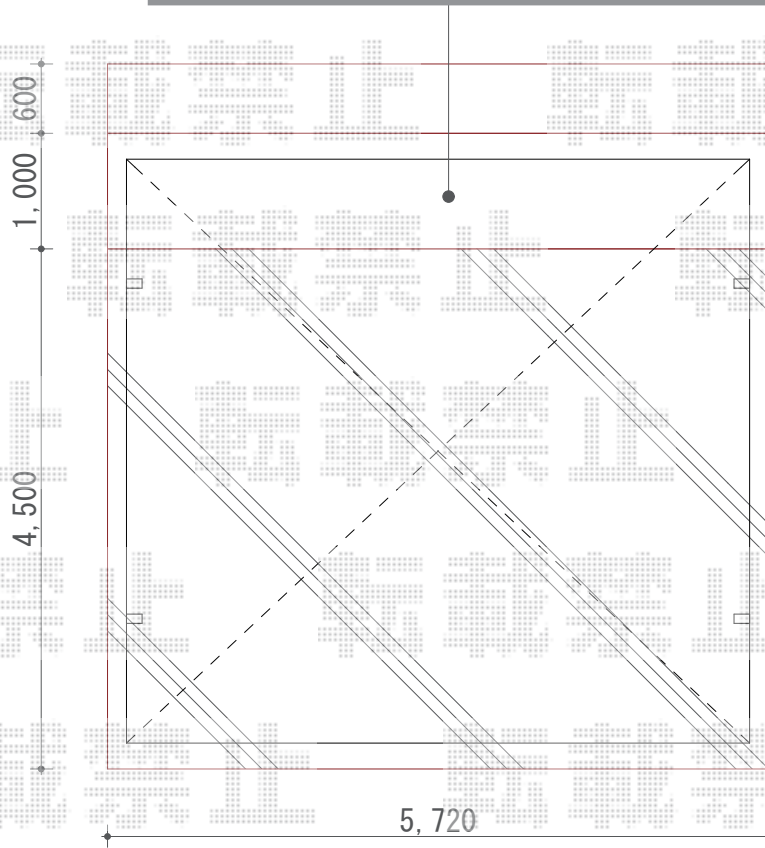

カーポート 施工概略図

Value Select プレシオスポート ワイド 積雪~20cm対応
幅= 5,392mm
奥行= 5,052mm
色： ノーブルステン
屋根材： ポリカーボネート（ガラスマット）
柱仕様： ハイルフ柱仕様（有効高 約2,250mm）

YKK AP プレシオスポート ワイド 収納式物干し 2型 2本入り×1セット
色： ノーブルステン

2015-2-265840

担当者

塚田