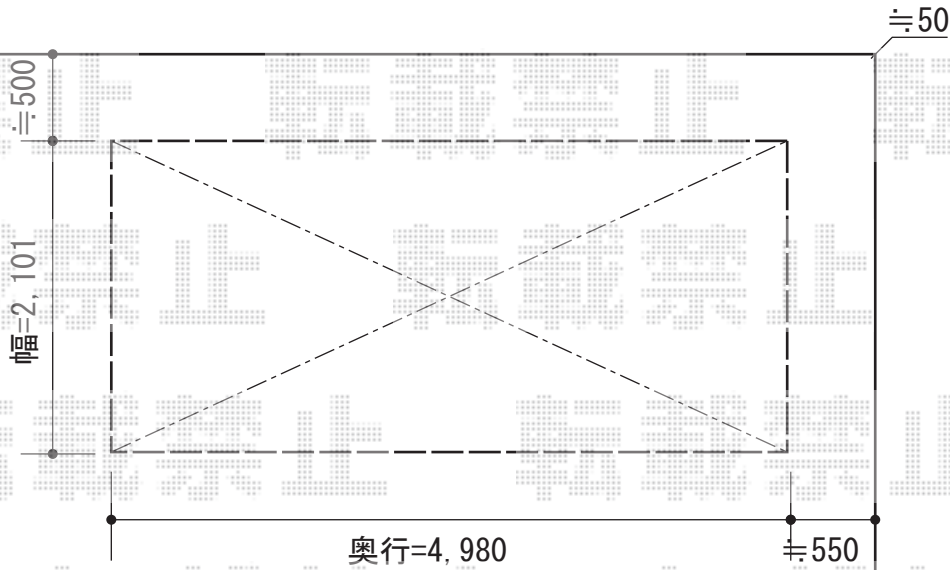

# サイクルポート 施工概略図

トステム カーブパークシグマIII オープンタイプ 積雪~20cm対応  
幅= 2,101mm  
奥行= 4,980mm  
色： シャイングレー  
屋根材： ポリカーボネート（ブルースモーク）  
柱仕様： 標準柱仕様（有効高 約1,800mm）

2015-2-265864

担当者

谷