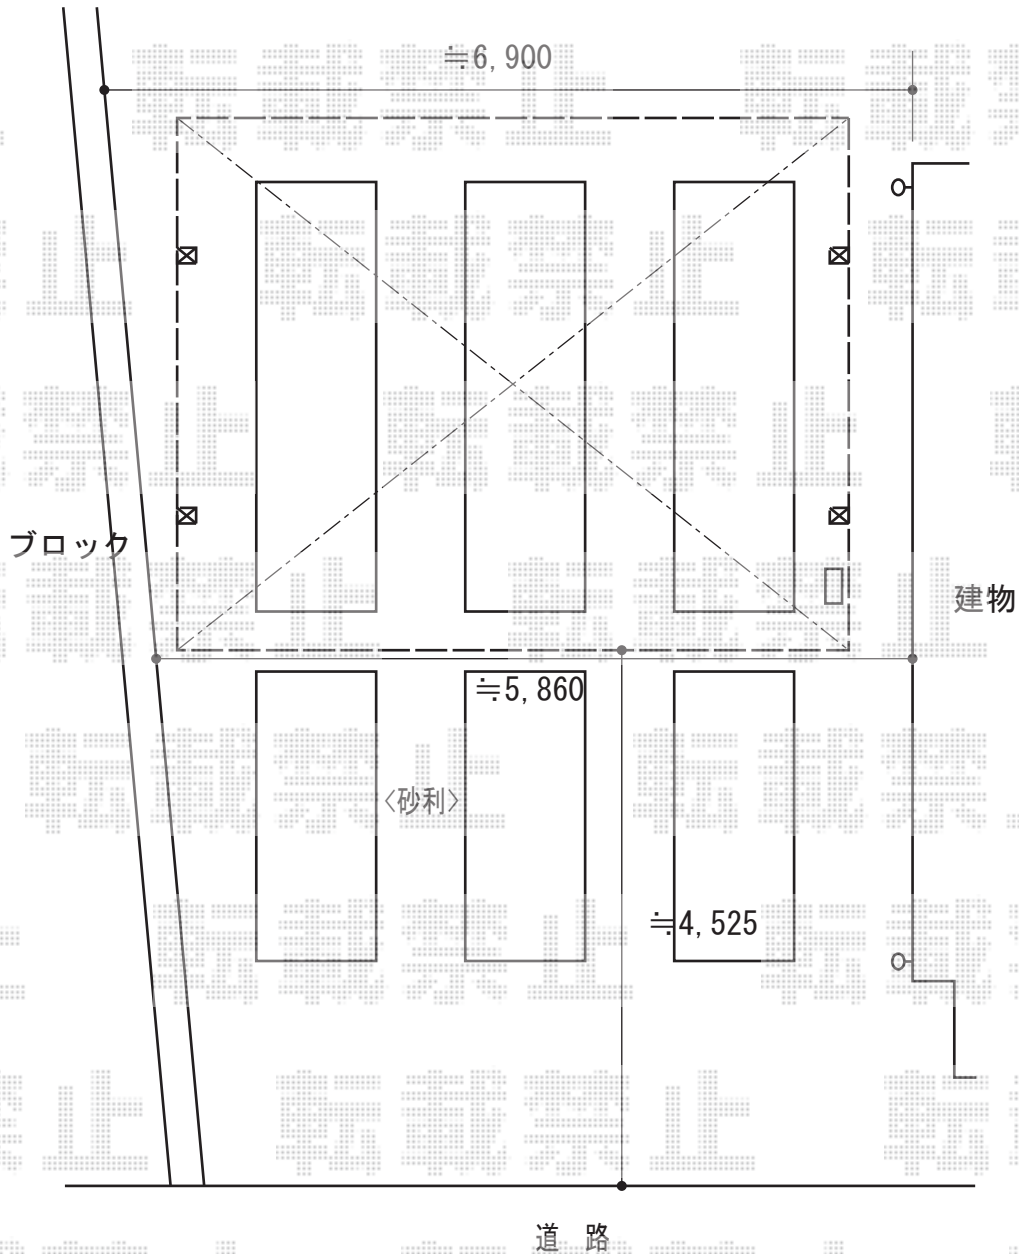

カーポート 施工概略図

トステム カーブポートシグマIII ワイド 積雪~20cm対応
幅= 5,140mm
奥行= 4,980mm
色： シャイングレー
屋根材： 熱線吸収ポリカーボネート（ライトブルーマット調）
柱仕様： ロング柱23仕様（有効高 約2,300mm）

2015-2-265896

担当者

酒井