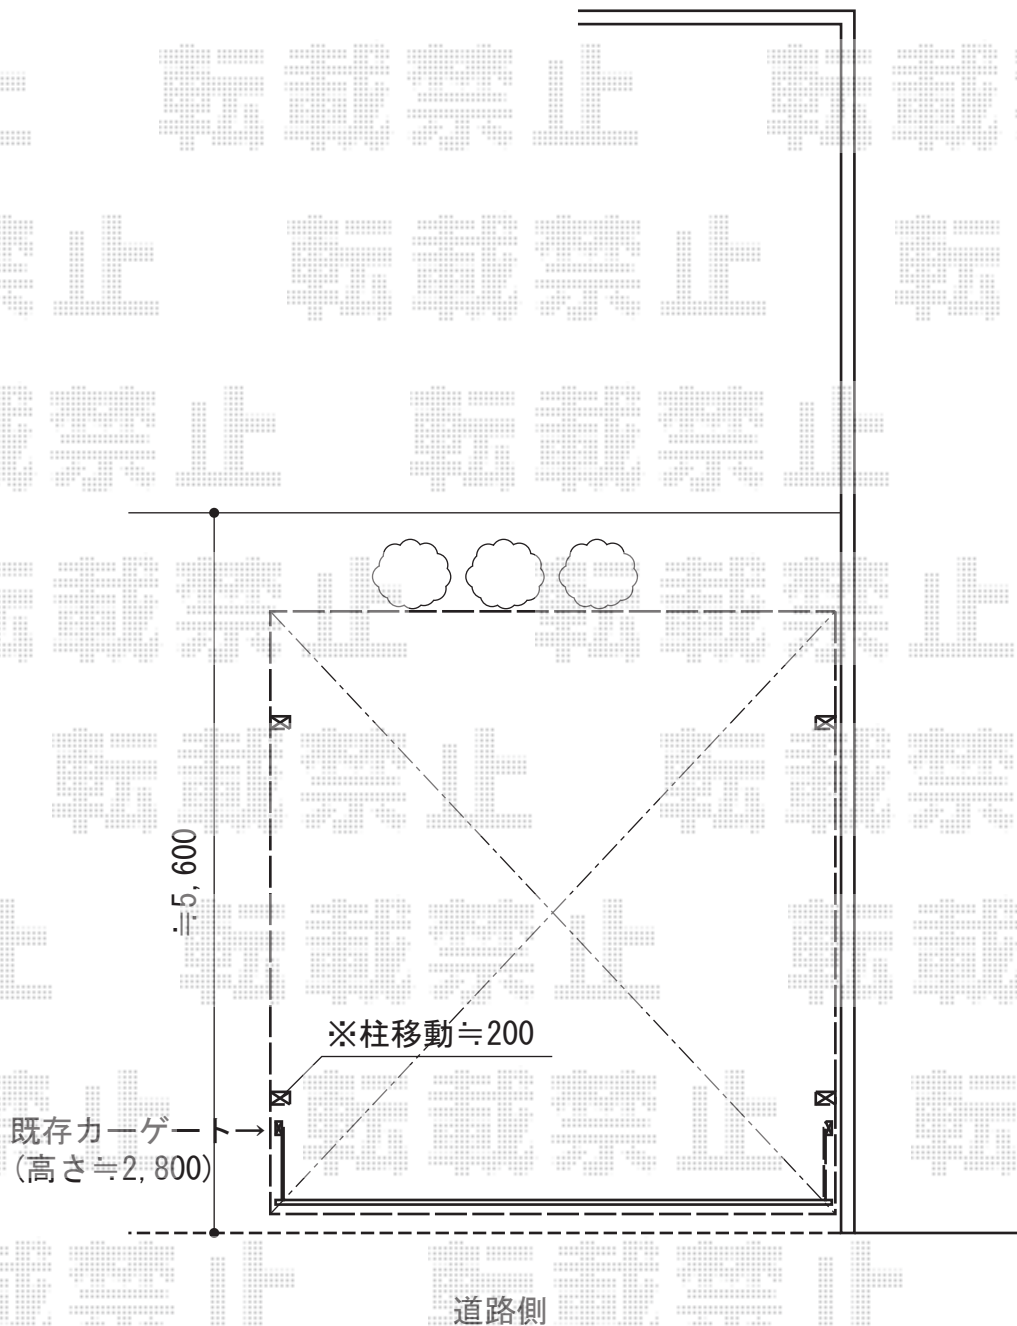

カーポート 施工概略図

YKK AP 【A】 レイナツインポートグラン 積雪~20cm対応
幅= 5,097mm
奥行= 5,052mm
色： プラチナステン
屋根材： 熱線遮断ポリカーボネート（アースブルーマット調）
柱仕様： ハイルーフ柱仕様（有効高 約2,350mm）

2015-2-265909

担当者

酒井

エクスショップ

現場状況や作図制限により概略図の内容と多少の違いが生じることがございます。
施工時は、現場優先とさせて頂きたく思いますので、お立会い頂き、最終のご指示のほど、何卒、宜しくお願い致します。
全ての著作権はエクスショップに帰属します。当社とのお取引目的以外の使用・複製・転載は如何なる場合も禁止しております。