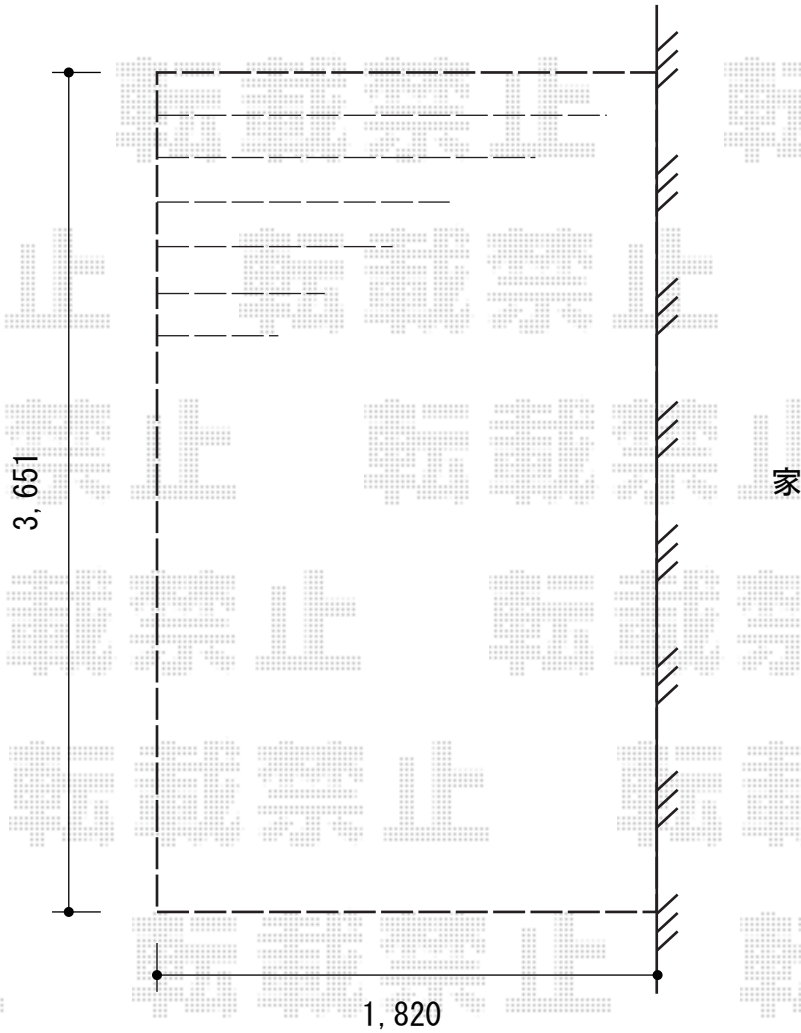

ウッドデッキ 施工概略図

YKK AP リウッドデッキ 200
間口= 2.0間 (3,651mm)
出幅= 6尺 (1,820mm)
色： ナチュラルブラウン
床板： 縦貼り
幕板： 標準幕板
束柱： Tタイプ(400~550mm) (色：カームブラック)

2015-2-265931

担当者

西村