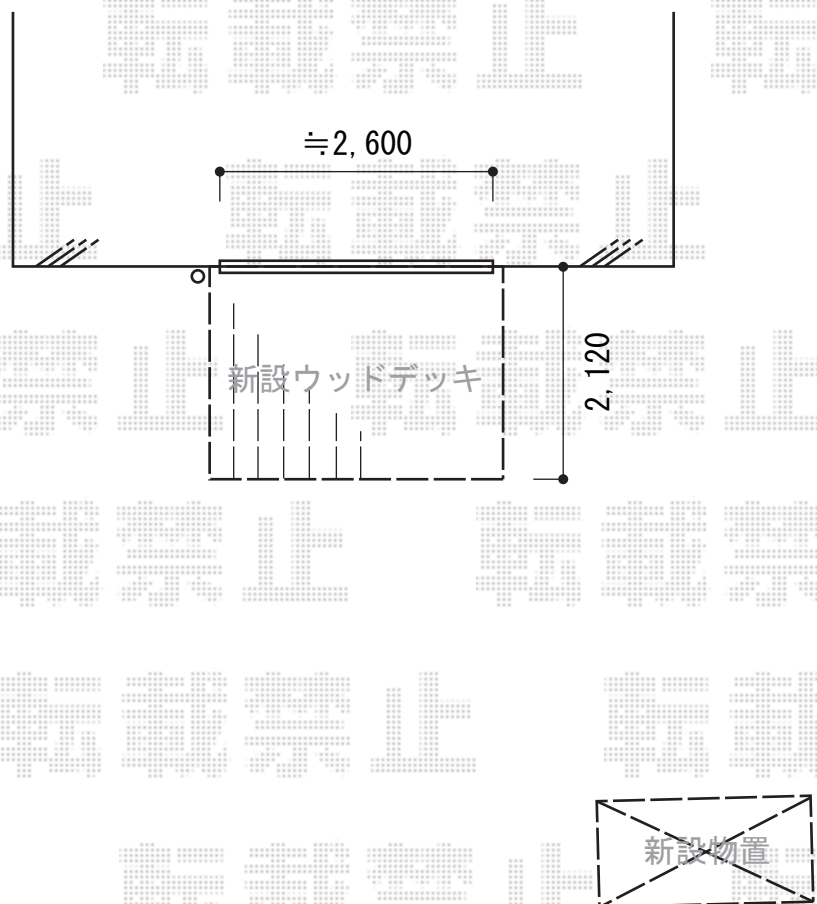

エクステリア 施工概略図

YKK AP リウッドデッキ 200
間口= 1.5間 (2,651mm)
出幅= 7尺 (2,120mm)
色： レッドブラウン
床板： 縦貼り
幕板： 標準幕板
束柱： Tタイプ(400~550mm) (色： カームブラック)

稲葉物置 シンプリー 一般型 1940×905×1903
間口= 1,940mm
奥行= 905mm
高さ= 1,903mm
色： ファインシルバー
屋根タイプ： 標準型
耐荷重タイプ： 一般型
棚タイプ： 長物収納タイプ
数量： 1台