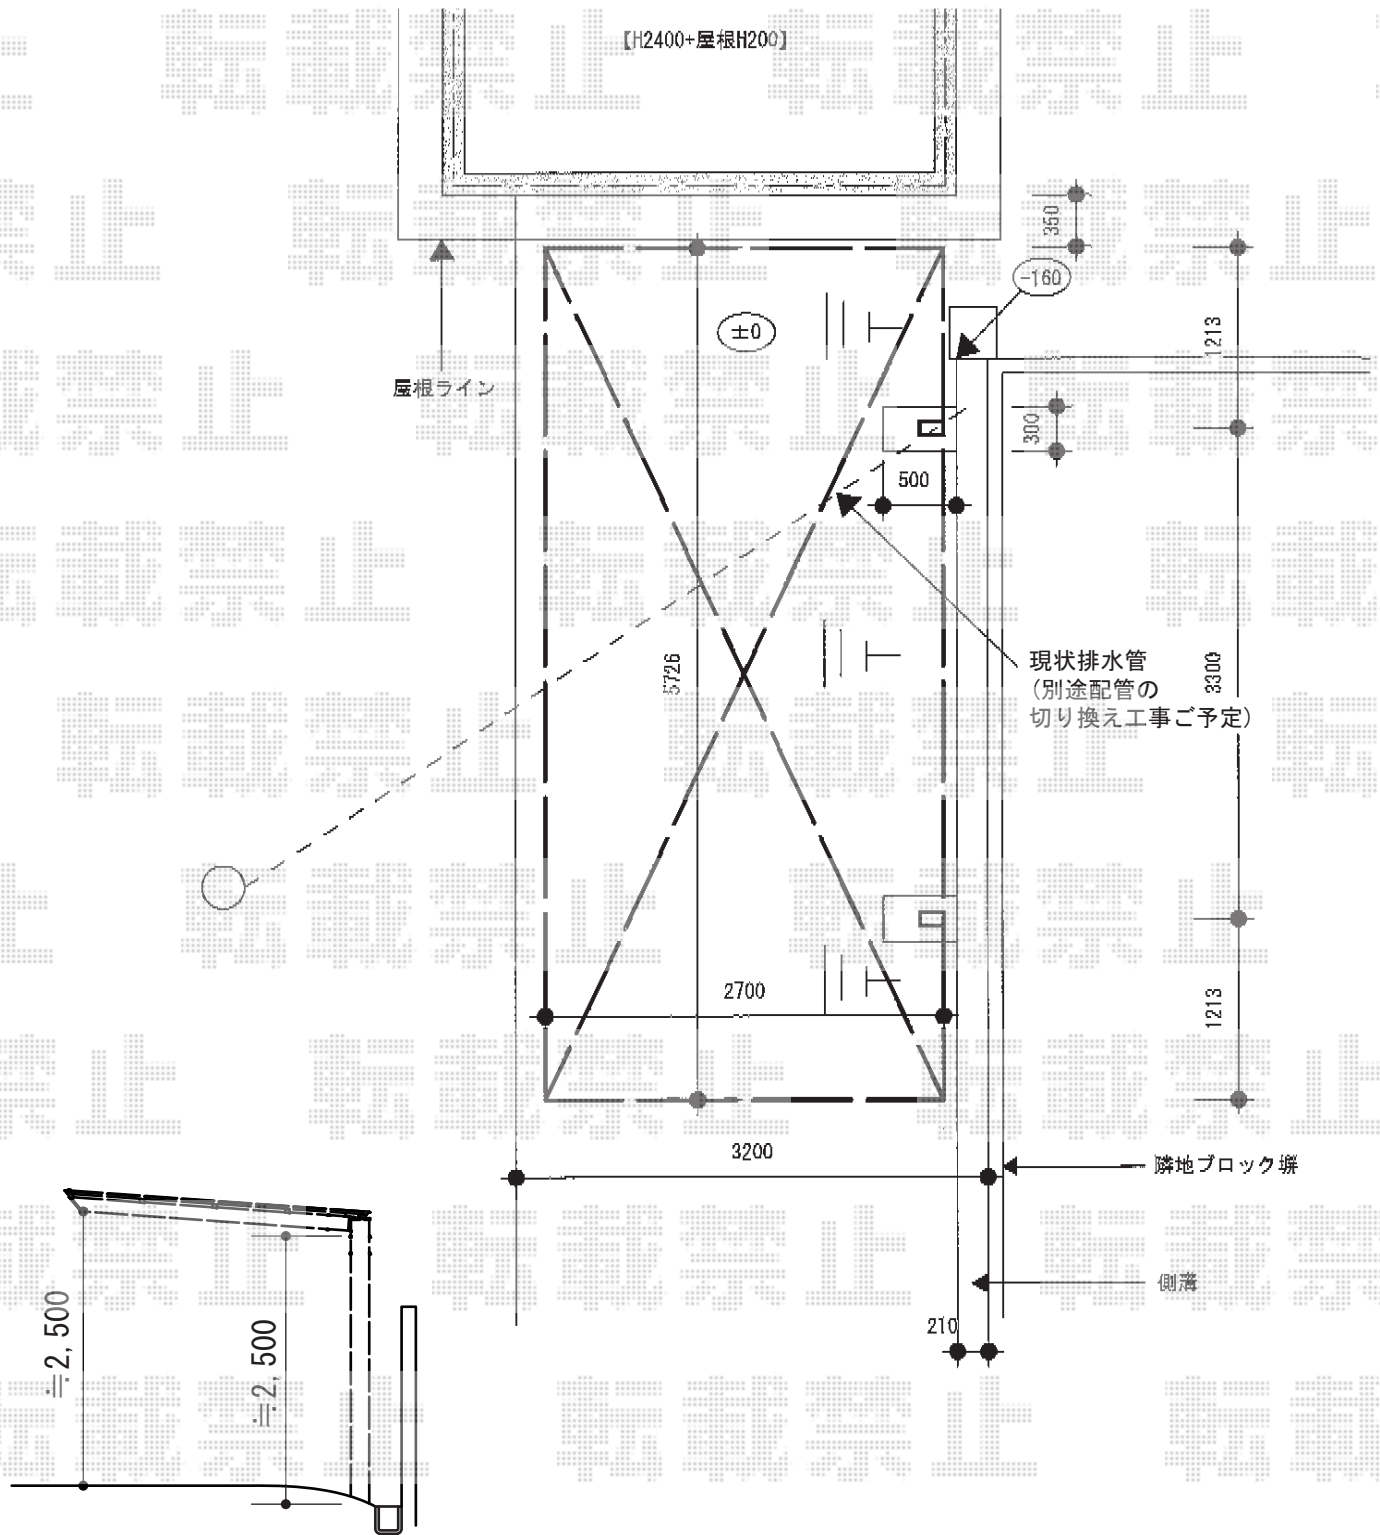

カーポート 施工概略図

TOEX アーキフィット 積雪～20cm対応
 幅= 2,700mm
 奥行= 5,726mm
 色： ナチュラルシルバー
 屋根材： 熱線吸収アクアシャインポリカーボネート（クリアブルー-S）
 柱仕様： ロング柱仕様（有効高 約2,500mm）

2015-2-265956

担当者

塚田