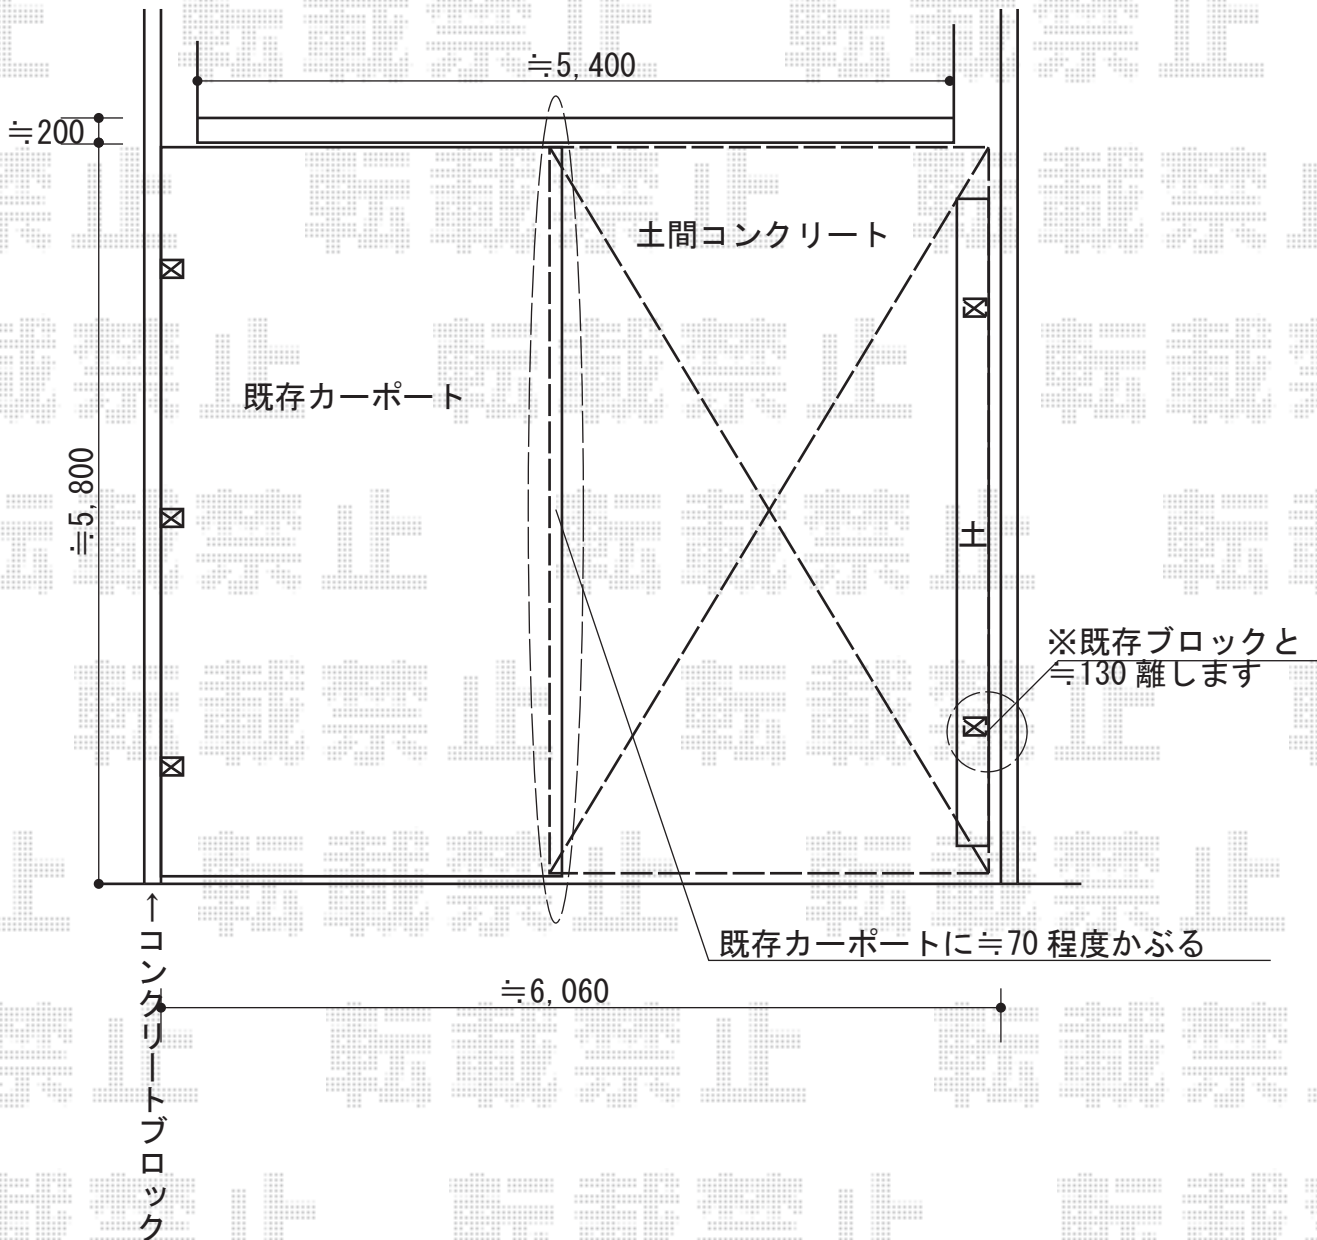

カーポート 施工概略図

YKK AP レイナポートグラン 積雪～20cm対応
 幅= 3,000mm
 奥行= 5,768mm
 色： カームブラック
 屋根材： ポリカーボネート（アースブルー）
 柱仕様： ハイロング柱仕様（有効高 約2,800mm）

2015-2-265981

担当者

赤松