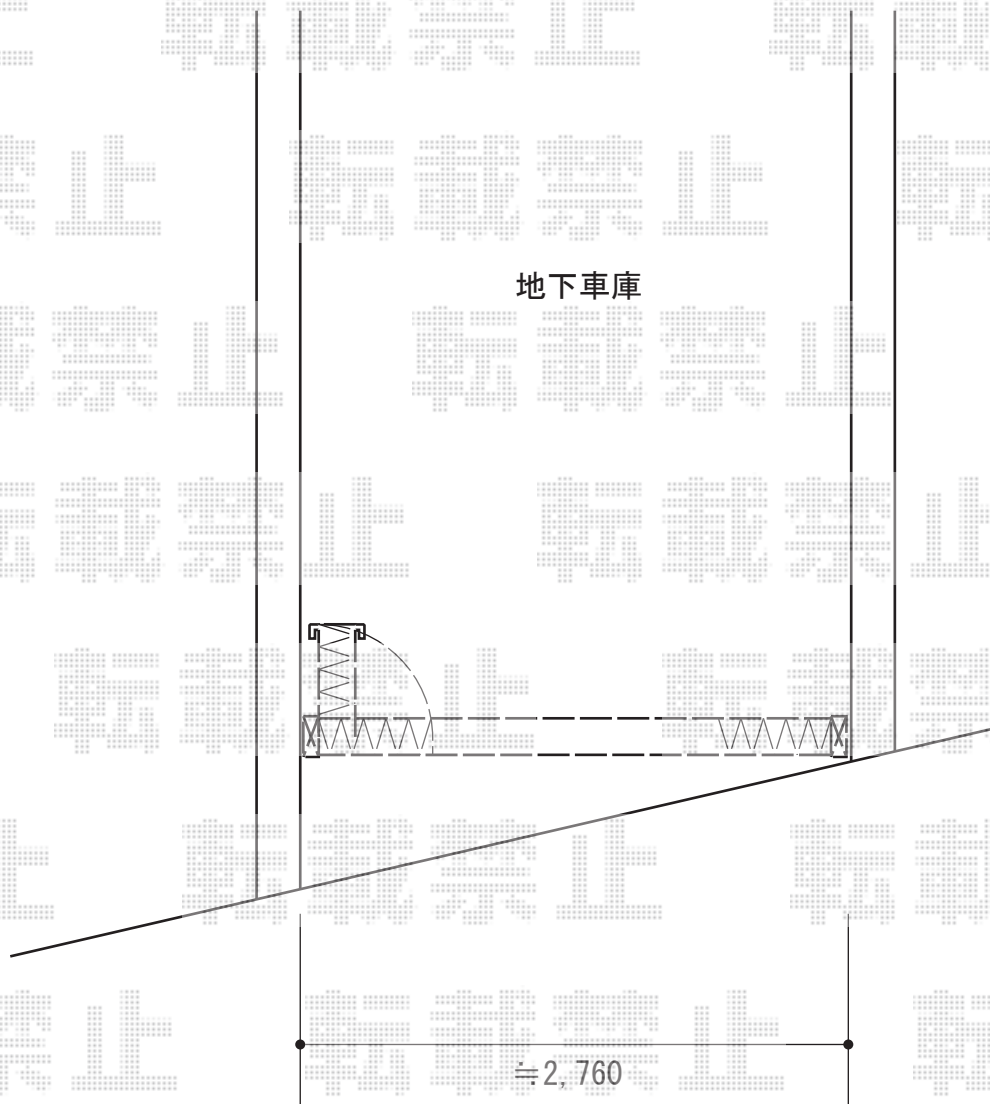

# カーゲート 施工概略図

TOEX アルシャインII HW型Cタイプ ノンレール 片開き 290S  
開口幅= 2,682mm  
全幅= 2,798mm  
たたみ幅= 525mm  
高さ= 1,250mm  
色： シャイングレー+柿渋  
キャスター数： 2箇所  
落棒数： 2本

2015-2-266020)

担当者

松本