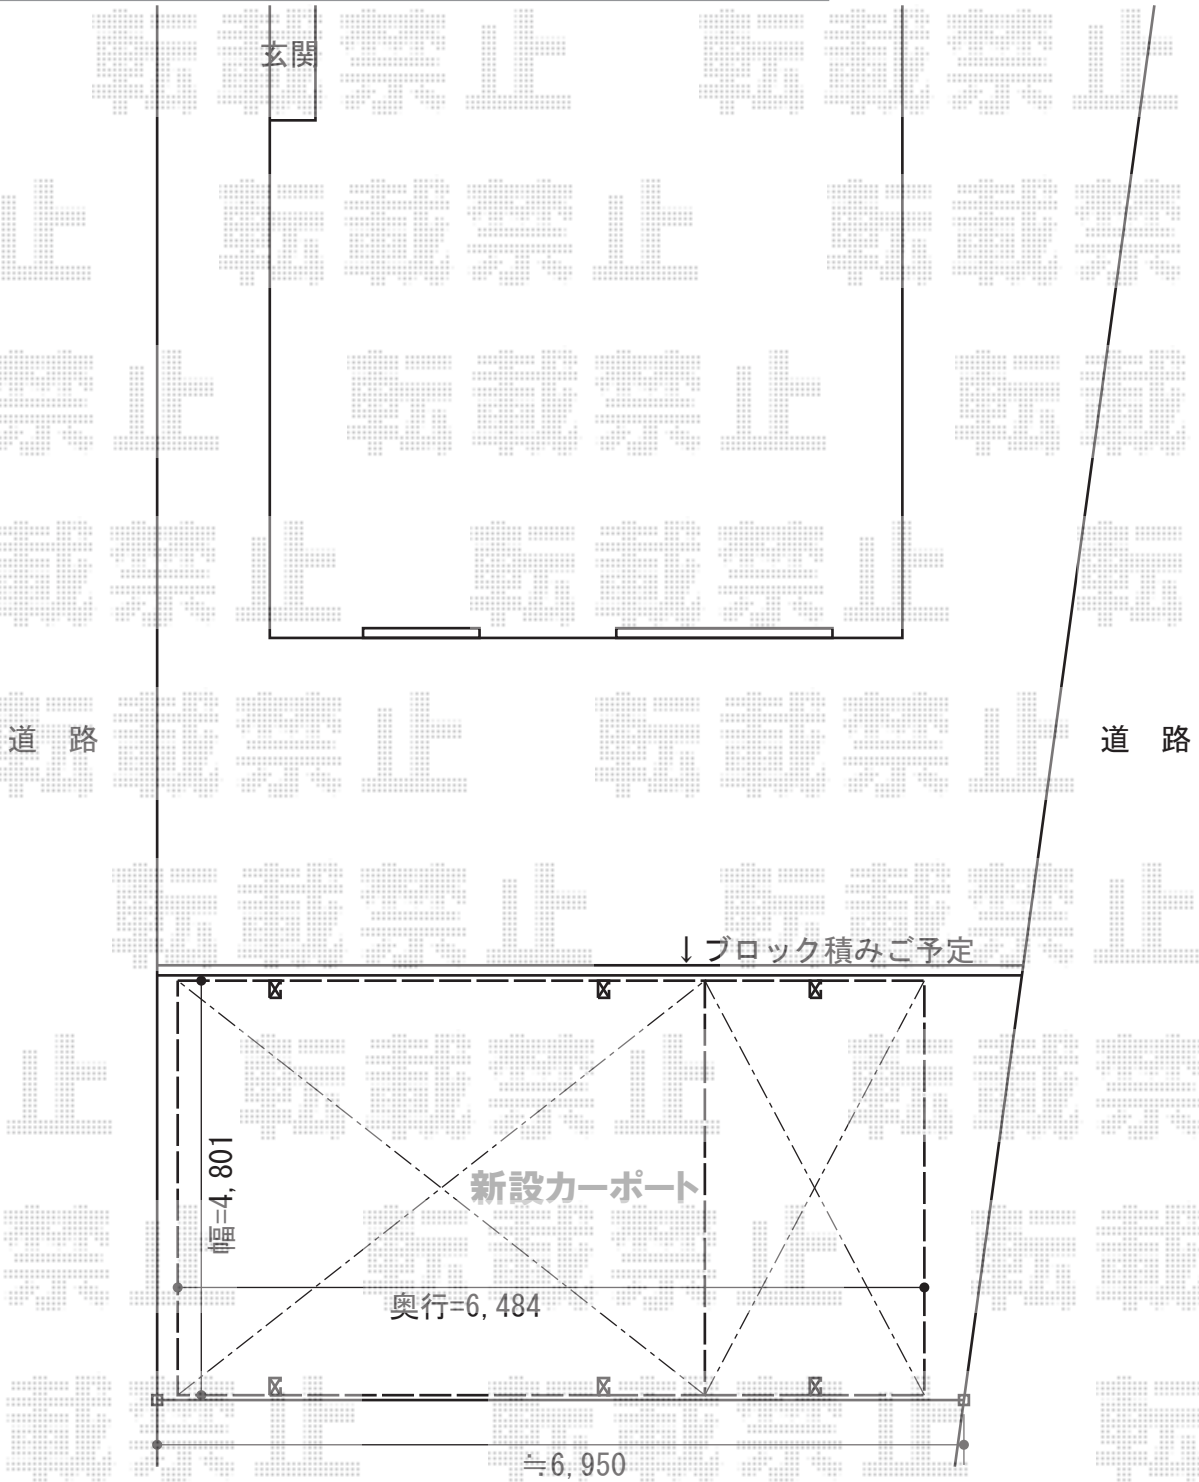

カーポート 施工概略図

YKK AP レイナツインポートグラン 延長 積雪~20cm対応
幅= 4,801mm
奥行= 6,484mm
色： ホワイト
屋根材： 熱線遮断ポリカーボネート(クリアマット)
柱仕様： ハイルフ柱仕様 (有効高 約2,350mm)

隣地車庫

2015-2-266025

担当者

酒井