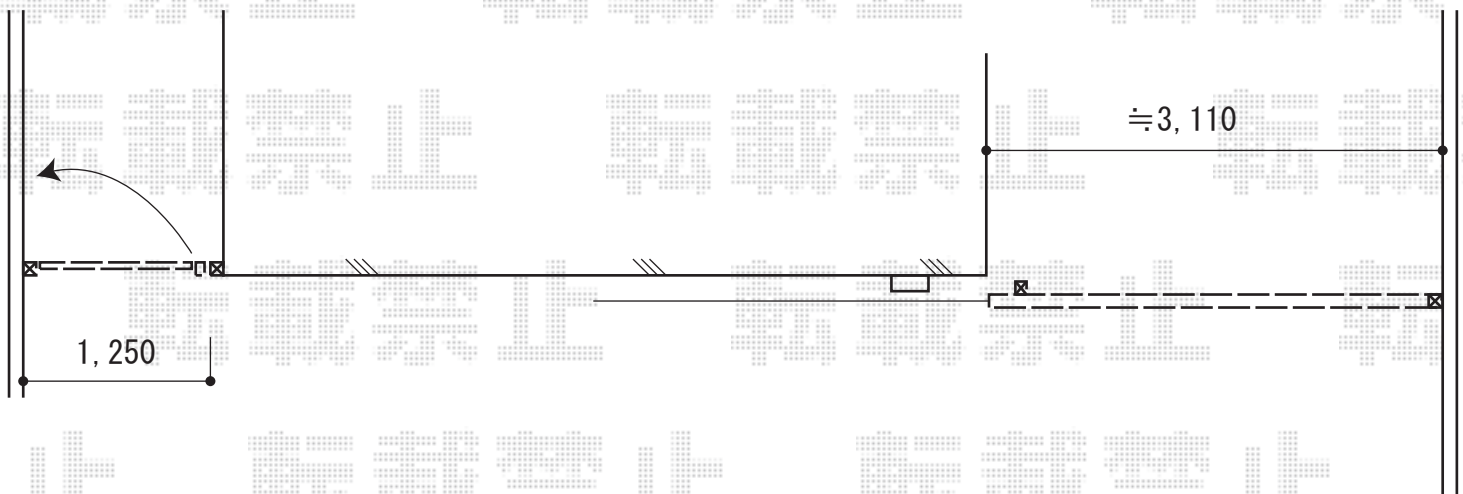

門扉・カーゲート 施工概略図

YKK AP ルシアス門扉BM02型 リブモール(鋳あり) 片開き 木調カラー 門柱使用
扉幅 = 1,000mm
扉高 = 1,400mm
色 : キャラメルチーク
錠 : ハンドル錠E8型
開き : 内開き

TOEX エススライドD型 片引き マテリアルカラー 手動タイプ
本体1枚 (W×H) = (3,000×1,600mm)
色 : シヤイングレー+ミディアムチェリー