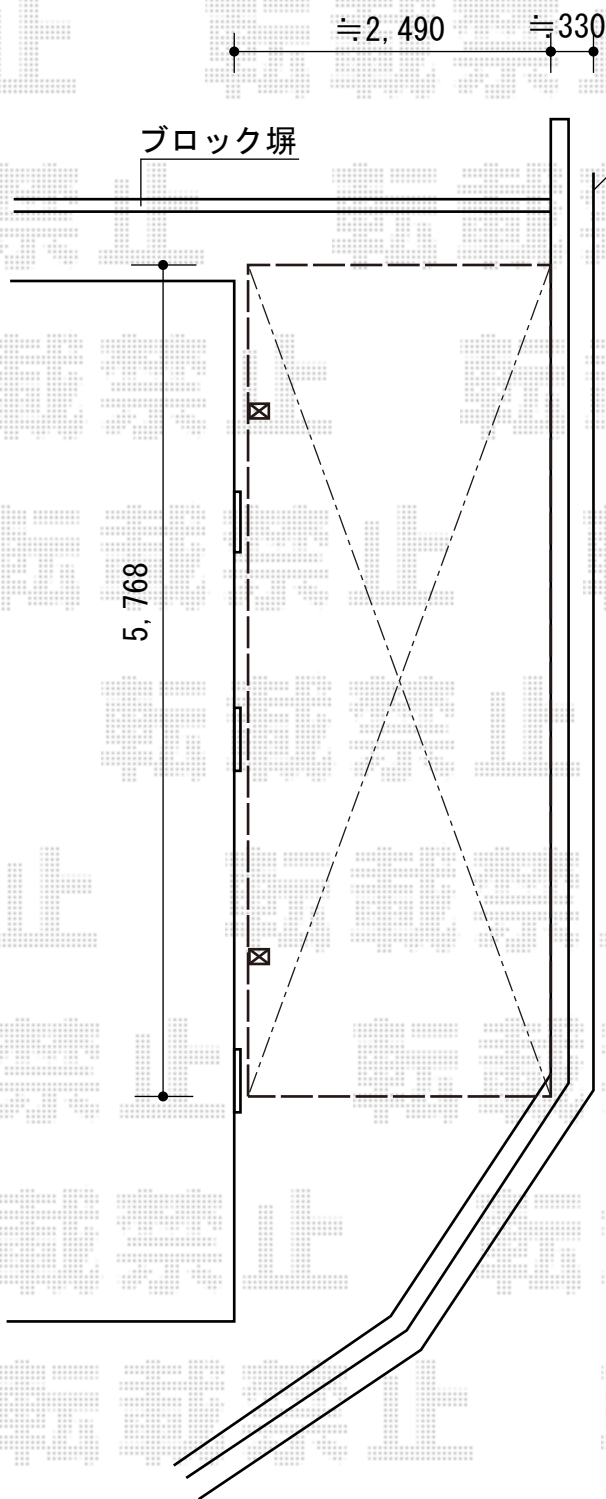

カーポート 施工概略図

YKK AP レイナポートREグラン 前下がり 積雪~20cm対応
幅= 2,417mm
奥行= 5,768mm
色： ホワイト
屋根材： 熱線遮断ポリカーボネート(クリアマット)
柱仕様： ハイルフ柱仕様 (有効高 約2,300mm)

寸法・柱位置はイメージです。
詳細は現場合合わせにて決定致します。

2015-3-266038

担当者

邑智