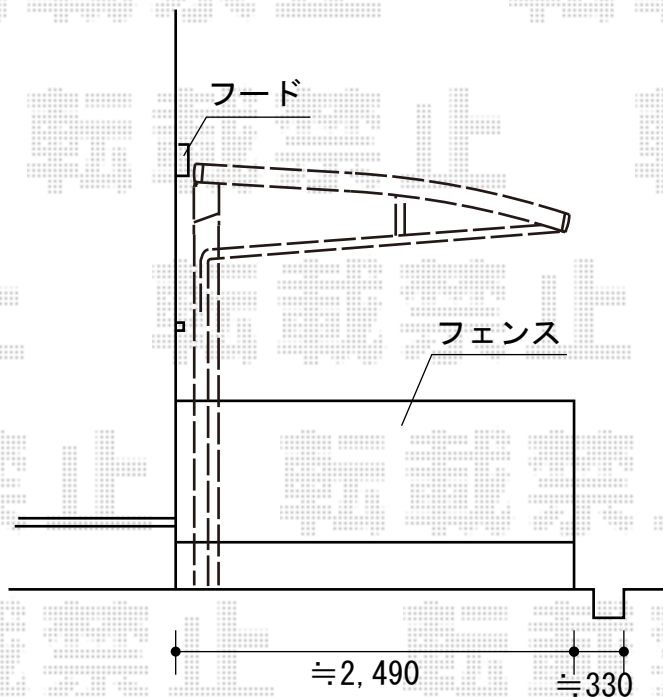

カーポート 施工概略図

YKK AP レイナポートREグラン 前下がり 積雪~20cm対応
幅= 2,417mm
奥行= 5,768mm
色： ホワイト
屋根材： 熱線遮断ポリカーボネート(クリアマット)
柱仕様： ハイルフ柱仕様 (有効高 約2,300mm)

寸法・柱位置はイメージです。
詳細は現場合合わせにて決定致します。

2015-3-266038

担当者

邑智